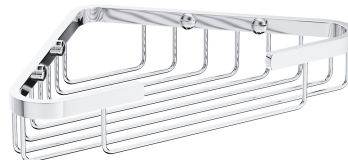

## UNI | coșuleț pentru duș de colț, 18 x 18 x 4 cm

---

Culoare: crom lucios (CR)

Forma universală a produsului permite combinarea sa liberă cu produsele din alte colecții de accesorii de baie.

## Materiale și tehnologii

---

Învelișul exterior al produsului, realizat cu tehnologia avansată de galvanizare, este caracterizat de durabilitate, asigurând în același timp ușurința de curățare.

Produsul a fost fabricat din alamă de calitate superioară de clasa A.

## Specificație

---

- realizat din alamă
- dimensiuni: 18 x 18 cm, înălțime: 4 cm