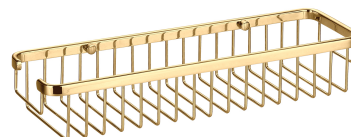

## UNI | coșuleț pentru duș, 36 x 7 x 11 cm

---

Culoare: auriu lucios (GL)

Forma universală a produsului permite combinarea sa liberă cu produsele altor colecții de accesorii de baie.

## Specificație

---

- realizat din alamă
- lățime: 36 cm, înălțime: 7 cm, distanța de la perete: 11 cm