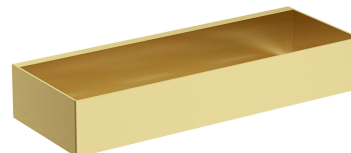

UNI | coșuleț pentru duș, 30 x 5 x 11 cm

Culoare: alamă periată (BSB)

Coșuleț pentru duș realizat din oțel inoxidabil de înaltă calitate. Forma simplă cu orificii precis proiectate în fund asigură scurgerea rapidă a apei și ușurința de curățare, în timp ce stilul universal permite combinarea cu produsele altor colecții de accesorii de baie.

Alama periată este un finisaj nobil într-o nuanță de aur rece și o suprafață periată, satinată. Învelișul a fost executat cu tehnologia PVD avansată.

Materiale și tehnologii

Armatura și accesorii realizate din oțel inox de înaltă calitate sunt caracterizate de o formă perfect elaborată și o rezistență excepțională la deteriorări, păstrându-și aspectul chiar și după mulți ani de utilizare.

Învelișul exterior al produsului a fost obținut cu tehnologia PVD avansată, care garantează cea mai mare durabilitate, asigurând în același timp ușurința de curățare.

Specificație

- realizat din oțel inoxidabil
- lățime: 30 cm, înălțime: 5 cm, adâncime: 11 cm