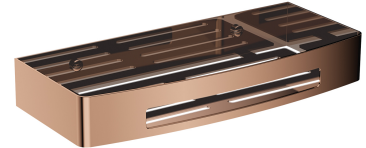

## UNI | coșuleț pentru duș, 30 x 5 x 13 cm

---

### Culoare: cupru lucios (CP)

Forma universală a produsului permite combinarea sa liberă cu produsele altor colecții de accesorii de baie.

Cuprul este un finisaj nobil cu o culoare roșu-maro caldă și o suprafață perfect netedă, lucioasă. Învelișul a fost executat cu tehnologia PVD avansată.

Învelișul exterior al produsului a fost obținut cu tehnologia PVD avansată, care garantează cea mai mare durabilitate, asigurând în același timp ușurința de curățare.

## Specificație

---

- realizat din oțel inoxidabil
- lățime: 30 cm, înălțime: 5 cm, adâncime: 13 cm