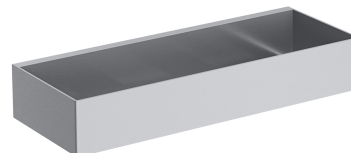

UNI | coșuleț pentru duș, 30 x 5 x 11 cm

Culoare: nichel periat (NI)

Coșuleț pentru duș realizat din oțel inoxidabil de înaltă calitate. Forma simplă cu orificii precis proiectate în fund asigură scurgerea rapidă a apei și ușurința de curățare, în timp ce stilul universal permite combinarea cu produsele din alte colecții de accesorii de baie.

Nichelul este un finisaj industrial cu o culoare argintie și o suprafață periată, satinată.

Materiale și tehnologii

Armatura și accesorii realizate din oțel inox de înaltă calitate sunt caracterizate de o formă perfect elaborată și o rezistență excepțională la deteriorări, păstrându-și aspectul chiar și după mulți ani de utilizare.

Învelișul exterior al produsului a fost obținut cu tehnologia PVD avansată, care garantează cea mai mare durabilitate, asigurând în același timp ușurința de curățare.

Specificație

- realizat din oțel inoxidabil
- lățime: 30 cm, înălțime: 5 cm, adâncime: 11 cm