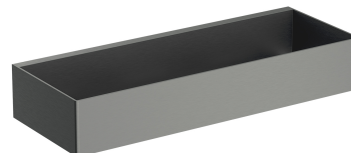

UNI | coșuleț pentru duș, 30 x 5 x 11 cm

Culoare: grafit periat (GR)

Coșuleț pentru duș realizat din oțel inoxidabil de înaltă calitate. Forma simplă cu orificii precis proiectate în fund asigură scurgerea rapidă a apei și ușurința de curățare, în timp ce stilul universal permite combinarea cu produsele altor colecții de accesorii de baie.

Grafit este un finisaj intrigant într-o nuanță de gri metalic, cu o suprafață periată, satinată.

Materiale și tehnologii

Armatura și accesorii realizate din oțel inox de înaltă calitate sunt caracterizate de o formă perfect elaborată și o rezistență excepțională la deteriorări, păstrându-și aspectul chiar și după mulți ani de utilizare.

Specificație

- realizat din oțel inoxidabil
- lățime: 30 cm, înălțime: 5 cm, adâncime: 11 cm