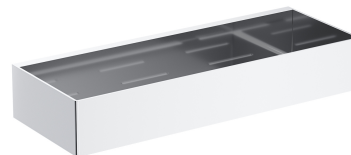

UNI | coșuleț pentru duș, 30 x 5 x 11 cm

Culoare: crom lucios (CR)

Coșuleț pentru duș realizat din oțel inoxidabil de înaltă calitate. Forma simplă cu orificii precis proiectate în fund asigură scurgerea rapidă a apei și ușurința de curățare, în timp ce stilul universal permite combinarea cu produsele din alte colecții de accesorii de baie.

Cromul este un finisaj universal cu o culoare argintie și o suprafață perfect netedă, lucioasă.

Materiale și tehnologii

Armatura și accesorii realizate din oțel inox de înaltă calitate sunt caracterizate de o formă perfect elaborată și o rezistență excepțională la deteriorări, păstrându-și aspectul chiar și după mulți ani de utilizare.

Specificație

- realizat din oțel inoxidabil
- lățime: 30 cm, înălțime: 5 cm, adâncime: 11 cm