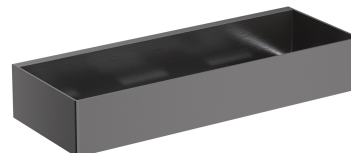

UNI | coșuleț pentru duș, 30 x 5 x 11 cm

Culoare: antracit periat (AT)

Coșuleț pentru duș realizat din oțel inoxidabil de înaltă calitate. Forma simplă cu orificii precis proiectate în fund asigură scurgerea rapidă a apei și ușurința de curățare, în timp ce stilul universal permite combinarea cu produsele altor colecții de accesorii de baie.

Antracitul este un finisaj contemporan cu o nuanță metalică profundă și o suprafață periată, satinată. Învelișul a fost executat cu tehnologia PVD avansată.

Materiale și tehnologii

Armatura și accesorii realizate din oțel inox de înaltă calitate sunt caracterizate de o formă perfect elaborată și o rezistență excepțională la deteriorări, păstrându-și aspectul chiar și după mulți ani de utilizare.

Învelișul exterior al produsului a fost obținut cu tehnologia PVD avansată, care garantează cea mai mare durabilitate, asigurând în același timp ușurința de curățare.

Specificație

- realizat din oțel inoxidabil
- lățime: 30 cm, înălțime: 5 cm, adâncime: 11 cm