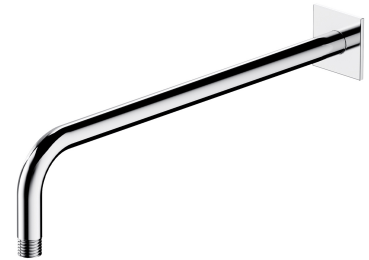

BRAT | braț de duș montat pe perete, 40 cm

Culoare: crom lucios (CR)

Materiale și tehnologii

Învelișul exterior al produsului, realizat cu tehnologia avansată de galvanizare, este caracterizat de durabilitate, asigurând în același timp ușurința de curățare.

Produsul a fost fabricat din alamă de calitate superioară de clasa A.

Caracteristici de debit

- presiune de lucru: 1-5 bar

Specificație

- din alamă
- lungime: 40 cm
- racordare la apă: 1/2"
- racordare la cap de duș tip ploaie: 1/2"