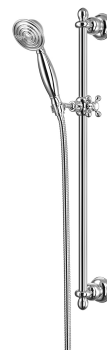

ART DECO | zestaw prysznicowy suwany

Kolor: chrom połysk (CR)

Kolekcja OMNIRES ART DECO została zaprojektowana z myślą o stworzeniu we wnętrzu wyjątkowego klimatu, nawiązującego do minionych epok. Kolekcja zachwyca urokliwymi, stylizowanymi detalami oraz wyrafinowaniem i precyzją wykonania. Chrom jest uniwersalnym wykończeniem o srebrzystej barwie i idealnie gładkiej, lśniącej powierzchni.

Certyfikaty: Krajowa Deklaracja Właściwości Użytkowych (B)

Materiały i technologie

Zewnętrzna powłoka produktu, wykonana zaawansowaną technologią galwanizacji, charakteryzuje się trwałością, zapewniając jednocześnie łatwość w czyszczeniu.

Produkt został wykonany z wysokogatunkowego mosiądku klasy A.

Cechy przepływowe

- woda ciepła zasilająca: max. 90 °C

Specyfikacja

- rączka 1-funkcyjna
- drążek prysznicowy mosiężny, długość: 68 cm, rozstaw mocowań: 60 cm
- wąż prysznicowy w osłonie mosiężnej, długość: 150 cm