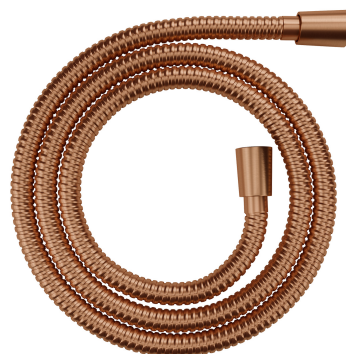

## WAŻ | wąż prysznicowy, 150 cm

---

Kolor: miedź szczotkowana (CPB)

Certyfikaty: Krajowa Deklaracja Właściwości Użytkowych (B)

## Cechy przepływowe

---

- ciśnienie robocze: 1-5 bar

## Specyfikacja

---

- w osłonie ze stali nierdzewnej, podwójny oplot
- bezskrętny, obrotowa końcówka
- podłączenia: 1/2" i 1 1/2"
- długość: 150 cm