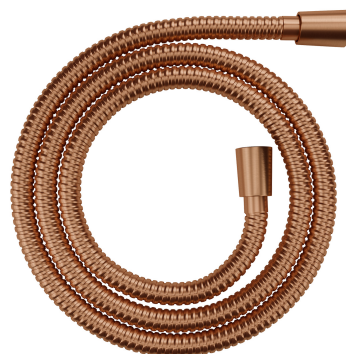

## WAŻ | wąż prysznicowy, 150 cm

---

Kolor: miedź szczotkowana (CPB)

Certyfikaty: Krajowa Deklaracja Właściwości Użytkowych (B)

## Cechy przepływowe

---

- ciśnienie robocze: 1-5 bar

## Specyfikacja

---

- w osłonie ze stali nierdzewnej, podwójny oplót
- bezskrętny, obrotowa końcówka
- podłączenia: 1/2" i 1/2"
- długość: 150 cm