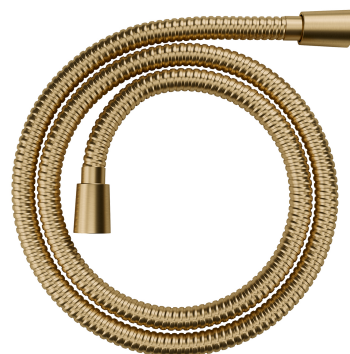

## WAŻ | wąż prysznicowy, 125 cm

---

Kolor: złoty szczotkowany (GLB)

Certyfikaty: Krajowa Deklaracja Właściwości Użytkowych (B)

## Materiały i technologie

---

Zewnętrzna powłoka produktu została uzyskana zaawansowaną technologią PVD, która gwarantuje najwyższą trwałość i odporność na uszkodzenia, zapewniając jednocześnie łatwość w czyszczeniu.

## Cechy przepływowe

---

- ciśnienie robocze: 1-5 bar

## Specyfikacja

---

- w osłonie ze stali nierdzewnej, podwójny oplot
- bezskrętny, obrotowa końcówka
- podłączenia: 1/2" i 1/2"
- długość: 125 cm