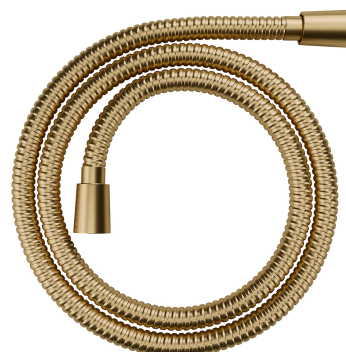

## WAŻ | wąż prysznicowy, 125 cm

---

Kolor: złoty szczotkowany (GLB)

Certyfikaty: Krajowa Deklaracja Właściwości Użytkowych (B)

## Materiały i technologie

---

Zewnętrzna powłoka produktu została uzyskana zaawansowaną technologią PVD, która gwarantuje najwyższą trwałość, zapewniając jednocześnie łatwość w czyszczeniu.

## Cechy przepływowe

---

- ciśnienie robocze: 1-5 bar

## Specyfikacja

---

- w osłonie ze stali nierdzewnej, podwójny oplót
- bezskrętny, obrotowa końcówka
- podłączenia: 1/2" i 1/2"
- długość: 125 cm