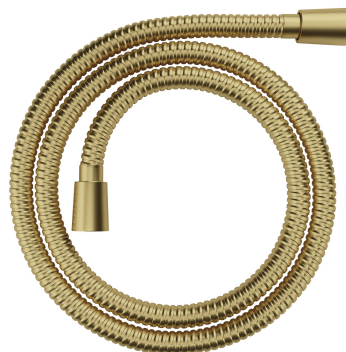

## WAŻ | wąż prysznicowy, 125 cm

---

Kolor: mosiądz szczotkowany (BSB)

Certyfikaty: Krajowa Deklaracja Właściwości Użytkowych (B)

## Materiały i technologie

---

Zewnętrzna powłoka produktu została uzyskana zaawansowaną technologią PVD, która gwarantuje najwyższą trwałość, zapewniając jednocześnie łatwość w czyszczeniu.

## Cechy przepływowe

---

- ciśnienie robocze: 1-5 bar

## Specyfikacja

---

- w osłonie ze stali nierdzewnej, podwójny oplót
- bezskrętny, obrotowa końcówka
- podłączenia: 1/2" i 1/2"
- długość: 125 cm