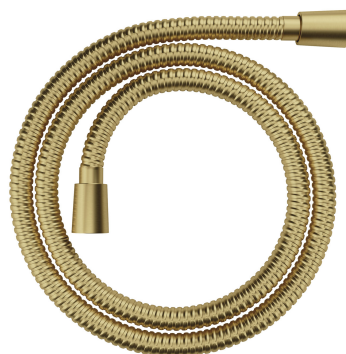

## WAŻ | wąż prysznicowy, 125 cm

---

Kolor: msiądz szczotkowany (BSB)

Certyfikaty: Krajowa Deklaracja Właściwości Użytkowych (B)

## Materiały i technologie

---

Zewnętrzna powłoka produktu została uzyskana zaawansowaną technologią PVD, która gwarantuje najwyższą trwałość i odporność na uszkodzenia, zapewniając jednocześnie łatwość w czyszczeniu.

## Cechy przepływowe

---

- ciśnienie robocze: 1-5 bar

## Specyfikacja

---

- w osłonie ze stali nierdzewnej, podwójny oplot
- bezskrętny, obrotowa końcówka
- podłączenia: 1/2" i 1/2"
- długość: 125 cm