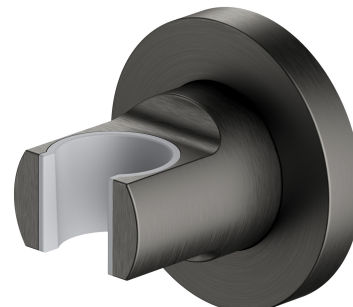

## UCHWYT | uchwyt punktowy

---

Kolor: grafit szczotkowany (GR)

## Materiały i technologie

---

Produkt został wykonany z wysokogatunkowego mosiądzu klasy A.

## Cechy przepływowe

---

- ciśnienie robocze: 1-5 bar

## Specyfikacja

---

- mosiężny
- rozmiar rozety:  $\varnothing 6$  cm, odległość od ściany: 5 cm