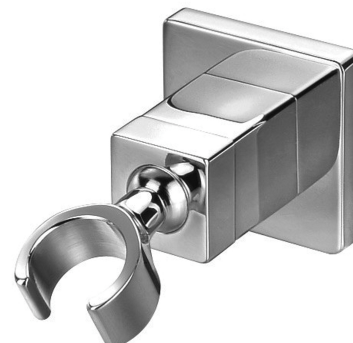

## UCHWYT | uchwyt punktowy

---

Kolor: chrom (CR)

## Materiały i technologie

---

Produkt został wykonany z wysokogatunkowego mosiądzu klasy A.

## Cechy przepływowe

---

- ciśnienie robocze: 1-5 bar

## Specyfikacja

---

- mosiężny, ruchomy
- rozmiar rozety: 5 x 5 cm
- odległość od ściany: 9 cm