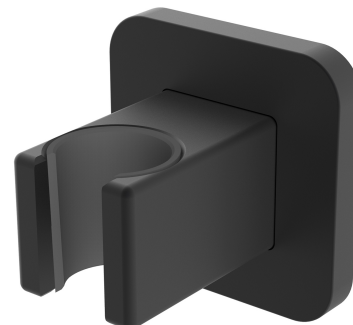

UCHWYT | uchwyt punktowy

Kolor: czarny mat (BLM)

Materiały i technologie

Produkt został wykonany z wysokogatunkowego mosiądzu klasy A.

Cechy przepływowe

- ciśnienie robocze: 1-5 bar

Specyfikacja

- mosiężny
- rozmiar rozety: 6 x 6 cm, odległość od ściany: 5,5 cm
- wkładka ochronna