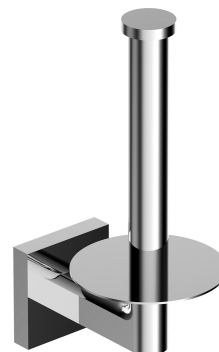

TYBER | uchwyt na papier toaletowy zapasowy

Kolor: chrom połysk (CR)

Kolekcja akcesoriów TYBER to ponadczasowe wzornictwo i klasyka w nowoczesnej formie. Przemysłany, wzór opiera się na ze stawieniu przekroju o kształcie koła z kątami prostymi oraz na doskonale wyważonych proporcjach.

Chrom jest uniwersalnym wykończeniem o srebrzystej barwie i idealnie gładkiej, lśniącej powierzchni.

Materiały i technologie

Zewnętrzna powłoka produktu, wykonana zaawansowaną technologią galwanizacji, charakteryzuje się trwałością, zapewniając jednocześnie łatwość w czyszczeniu.

Produkt został wykonany z wysokogatunkowego mosiądzu klasy A.

Produkt jest objęty gwarancją na okres 5 lat. Szczegóły warunków gwarancji.

Specyfikacja

- wykonany z mosiądzu
- szerokość: 7 cm, wysokość: 17 cm, odległość od ściany: 10 cm