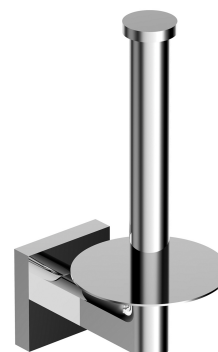

TYBER | uchwyt na papier toaletowy zapasowy

Kolor: chrom (CR)

Kolekcja akcesoriów TYBER to ponadczasowe wzornictwo i klasyka w nowoczesnej formie. Przemysłany, wzór opiera się na ze stawieniu przekroju o kształcie koła z kątami prostymi oraz na doskonale wyważonych proporcjach.

Chrom jest uniwersalnym wykończeniem o srebrzystej barwie i idealnie gładkiej, lśniącej powierzchni.

Materiały i technologie

Zewnętrzna powłoka produktu, wykonana zaawansowaną technologią galwanostegii, charakteryzuje się trwałością, odpornością na zarysowania oraz łatwością w czyszczeniu.

Produkt został wykonany z wysokogatunkowego mosiądzu klasy A.

Specyfikacja

- wykonany z mosiądzu
- szerokość: 7 cm, wysokość: 17 cm, odległość od ściany: 10 cm