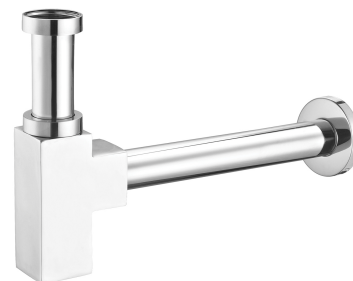

## SYFON | syfon umywalkowy ozdobny

---

Kolor: chrom (CR)

Certyfikaty: Krajowa Deklaracja Właściwości Użytkowych (B)

## Specyfikacja

---

- wykonany z mosiądzu
- wysokość całkowita: 14,5–20,5 cm, długość całkowita: 35 cm
- długość rury przyłączeniowej do kanalizacji: 30 cm
- podłączenie do umywalki: 1¼"