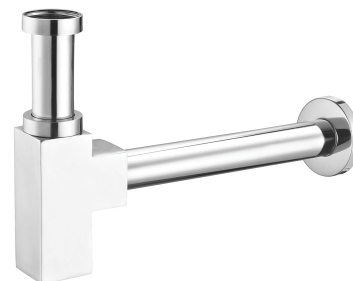

SYFON | syfon umywalkowy ozdobny

Kolor: chrom połysk (CR)

Certyfikaty: Krajowa Deklaracja Właściwości Użytkowych (B)

Specyfikacja

- wykonany z mosiądzu
- wysokość całkowita: 14,5–20,5 cm, długość całkowita: 35 cm
- długość rury przyłączeniowej do kanalizacji: 30 cm
- podłączenie do umywalki: 1¼"