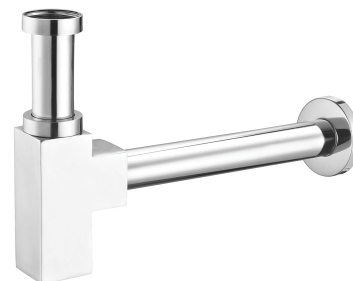

SYFON | syfon umywalkowy ozdobny

Kolor: chrom (CR)

Certyfikaty: Krajowa Deklaracja Właściwości Użytkowych (B)

Specyfikacja

- wykonany z mosiądzu
- wysokość całkowita: 14,5–20,5 cm, długość całkowita: 35 cm
- długość rury przyłączeniowej do kanalizacji: 30 cm
- podłączenie do umywalki: 1¼"