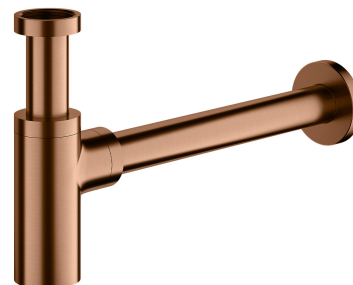

Kod produktu: A186CPB  
EAN: 5902539852851

## SYFON | syfon umywalkowy ozdobny

---

Kolor: miedź szczotkowana (CPB)

Certyfikaty: Krajowa Deklaracja Właściwości Użytkowych (B)

## Specyfikacja

---

- wykonany z mosiądzu
- wysokość całkowita: 12,5–21 cm, długość całkowita: 35 cm
- długość rury przyłączeniowej do kanalizacji: 30 cm
- podłączenie do umywalki: 1¼"