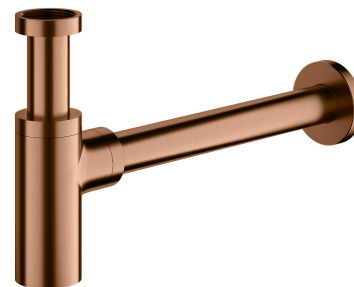

Kod produktu: A186CPB
EAN: 5902539852851

OMNIRES

SYFON | syfon umywalkowy ozdobny

Kolor: miedź szczotkowana (CPB)

Certyfikaty: Krajowa Deklaracja Właściwości Użytkowych (B)

Materiały i technologie

Zewnętrzna powłoka produktu została uzyskana zaawansowaną technologią PVD, która gwarantuje najwyższą trwałość i odporność na uszkodzenia, zapewniając jednocześnie łatwość w czyszczeniu.

Produkt został wykonany z wysokogatunkowego mosiądzu klasy A.

Specyfikacja

- wykonany z mosiądzu
- wysokość całkowita: 12,5–21 cm, długość całkowita: 35 cm
- długość rury przyłączeniowej do kanalizacji: 30 cm
- podłączenie do umywalki: 1¼"