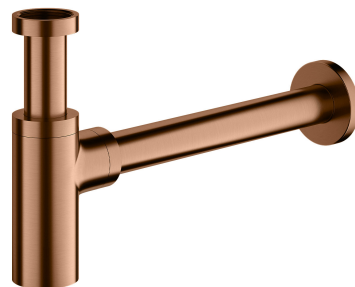

Kod produktu: A186CPB
EAN: 5902539852851

OMNIRES

SYFON | syfon umywalkowy ozdobny

Kolor: miedź szczotkowana (CPB)

Certyfikaty: Krajowa Deklaracja Właściwości Użytkowych (B)

Materiały i technologie

Zewnętrzna powłoka produktu została uzyskana zaawansowaną technologią PVD, która gwarantuje najwyższą trwałość, zapewniając jednocześnie łatwość w czyszczeniu.

Produkt został wykonany z wysokogatunkowego mosiądzu klasy A.

Specyfikacja

- wykonany z mosiądzu
- wysokość całkowita: 12,5–21 cm, długość całkowita: 35 cm
- długość rury przyłączeniowej do kanalizacji: 30 cm
- podłączenie do umywalki: 1¼"