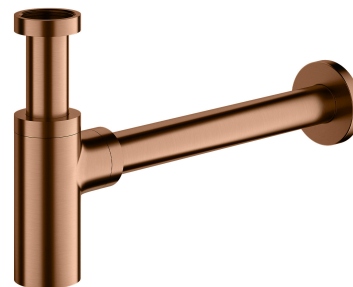

Kod produktu: A186CPB  
EAN: 5902539852851

## SYFON | syfon umywalkowy ozdobny

---

Kolor: miedź szczotkowana (CPB)

Certyfikaty: Krajowa Deklaracja Właściwości Użytkowych (B)

## Specyfikacja

---

- wykonany z mosiądzu
- wysokość całkowita: 12,5–21 cm, długość całkowita: 35 cm
- długość rury przyłączeniowej do kanalizacji: 30 cm
- podłączenie do umywalki: 1¼"