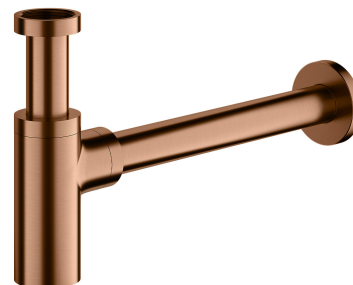

Kod produktu: A186CPB
EAN: 5902539852851

OMNIRES

SYFON | syfon umywalkowy ozdobny

Kolor: miedź szczotkowana (CPB)

Certyfikaty: Krajowa Deklaracja Właściwości Użytkowych (B)

Materiały i technologie

Zewnętrzna powłoka produktu została uzyskana zaawansowaną technologią PVD, która gwarantuje najwyższą trwałość, zapewniając jednocześnie łatwość w czyszczeniu.

Produkt został wykonany z wysokogatunkowego mosiądzu klasy A.

Specyfikacja

- wykonany z mosiądzu
- wysokość całkowita: 12,5–21 cm, długość całkowita: 35 cm
- długość rury przyłączeniowej do kanalizacji: 30 cm
- podłączenie do umywalki: 1¼"