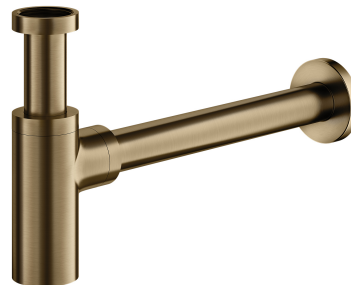

SYFON | syfon umywalkowy ozdobny

Kolor: brąz antyczny szczotkowany (BR)

Certyfikaty: Krajowa Deklaracja Właściwości Użytkowych (B)

Materiały i technologie

Produkt został wykonany z wysokogatunkowego mosiądzu klasy A.

Specyfikacja

- wykonany z mosiądzu
- wysokość całkowita: 12,5–21 cm, długość całkowita: 35 cm
- długość rury przyłączeniowej do kanalizacji: 30 cm
- podłączenie do umywalki: 1¼"