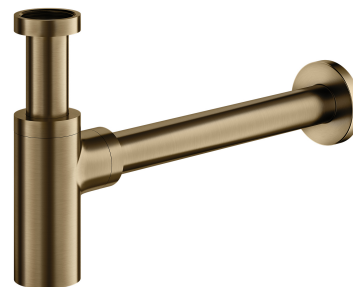

Kod produktu: A186BR  
EAN: 5902539820720

## SYFON | syfon umywalkowy ozdobny

---

Kolor: brąz antyczny szczotkowany (BR)

Certyfikaty: Krajowa Deklaracja Właściwości Użytkowych (B)

## Materiały i technologie

---

Produkt został wykonany z wysokogatunkowego mosiądzu klasy A.

## Specyfikacja

---

- wykonany z mosiądzu
- wysokość całkowita: 12,5–21 cm, długość całkowita: 35 cm
- długość rury przyłączeniowej do kanalizacji: 30 cm
- podłączenie do umywalki: 1¼"