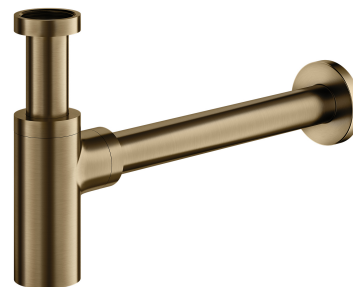

Kod produktu: A186BR
EAN: 5902539820720

OMNIRES

SYFON | syfon umywalkowy ozdobny

Kolor: brąz antyczny szczotkowany (BR)

Certyfikaty: Krajowa Deklaracja Właściwości Użytkowych (B)

Materiały i technologie

Produkt został wykonany z wysokogatunkowego mosiądzu klasy A.

Specyfikacja

- wykonany z mosiądzu
- wysokość całkowita: 12,5–21 cm, długość całkowita: 35 cm
- długość rury przyłączeniowej do kanalizacji: 30 cm
- podłączenie do umywalki: 1¼"