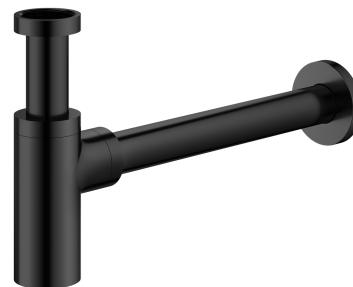

Kod produktu: A186BL
EAN: 5902539820713

OMNIRES

SYFON | syfon umywalkowy ozdobny

Kolor: czarny mat (BLM)

Certyfikaty: Krajowa Deklaracja Właściwości Użytkowych (B)

Materiały i technologie

Produkt został wykonany z wysokogatunkowego mosiądzu klasy A.

Specyfikacja

- wykonany z mosiądzu
- wysokość całkowita: 12,5–21 cm, długość całkowita: 35 cm
- długość rury przyłączeniowej do kanalizacji: 30 cm
- podłączenie do umywalki: 1¼"