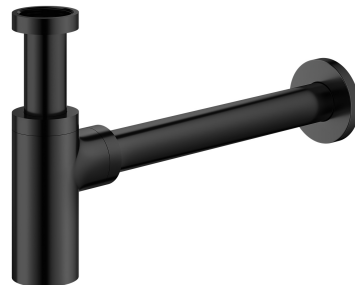

## SYFON | syfon umywalkowy ozdobny

---

Kolor: czarny mat (BLM)

Certyfikaty: Krajowa Deklaracja Właściwości Użytkowych (B)

## Materiały i technologie

---

Produkt został wykonany z wysokogatunkowego mosiądzu klasy A.

## Specyfikacja

---

- wykonany z mosiądzu
- wysokość całkowita: 12,5–21 cm, długość całkowita: 35 cm
- długość rury przyłączeniowej do kanalizacji: 30 cm
- podłączenie do umywalki: 1¼"