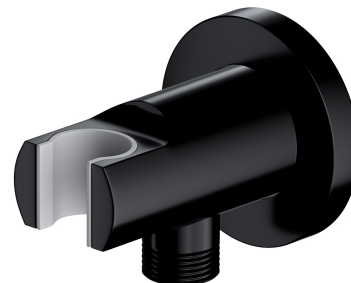

PRZYŁĄCZE | przyłącze kątowe

Kolor: czarny (BLH)

Materiały i technologie

Produkt został wykonany z wysokogatunkowego mosiądzu klasy A.

Cechy przepływowe

- ciśnienie robocze: 1-5 bar

Specyfikacja

- mosiężne
- z uchwytem na rączkę prysznicową
- rozmiar rozety: $\varnothing 6$ cm, odległość od ściany: 7 cm
- wkładka ochronna