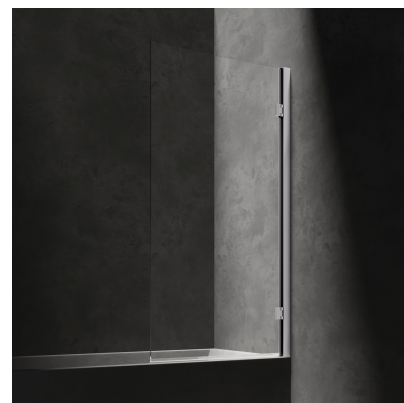

WATERLOO | parawan nawannowy jednoskrzydłowy, 80 cm

Kolor: chrom / transparentny (CRTR)

Certyfikaty: Europejska Deklaracja Właściwości Użytkowych (CE)

Materiały i technologie

Hartowane szkło pokryte innowacyjną powłoką 3M™ EASY CLEAN chroni szybę przed osadzaniem się wody i zanieczyszczeń oraz znacząco ułatwia czyszczenie.

Dzięki systemowi DUAL MOUNT parawan może być zainstalowany z prawej lub z lewej strony.

Produkt jest objęty gwarancją na okres 5 lat. Szczegóły warunków gwarancji.

Cechy przepływowe

- ciśnienie robocze: 1-5 bar

Specyfikacja

- szerokość: 80 cm
- wysokość: 150 cm
- otwierany na zewnątrz
- szkło bezpieczne hartowane, grubość: 8 mm
- profil aluminiowy
- chromowane mosiężne zawiasy