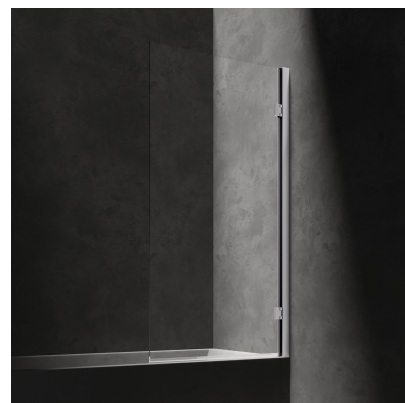

WATERLOO | parawan nawannowy jednoskrzydłowy, 80 cm

Kolor: chrom / transparentny (CRTR)

Certyfikaty: Europejska Deklaracja Właściwości Użytkowych (CE)

Materiały i technologie

Hartowane szkło pokryte innowacyjną powłoką 3M™ EASY CLEAN chroni szybę przed osadzaniem się wody i zanieczyszczeń oraz znacząco ułatwia czyszczenie.

Dzięki systemowi DUAL MOUNT parawan może być zainstalowany z prawej lub z lewej strony.

Produkt jest objęty gwarancją na okres 5 lat. Szczegóły warunków gwarancji.

Cechy przepływowe

- ciśnienie robocze: 1-5 bar

Specyfikacja

- szerokość: 80 cm
- wysokość: 150 cm
- otwierany na zewnątrz
- szkło bezpieczne hartowane, grubość: 8 mm
- profil aluminiowy
- chromowane mosiężne zawiasy