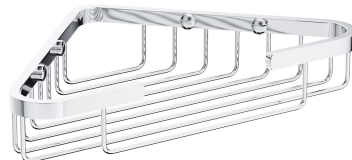

UNI | koszyk prysznicowy narożny, 18 x 18 x 4 cm

Kolor: chrom połysk (CR)

Uniwersalna forma produktu pozwala na swobodne łączenie go z produktami innych kolekcji akcesoriów łazienkowych.

Materiały i technologie

Zewnętrzna powłoka produktu, wykonana zaawansowaną technologią galwanizacji, charakteryzuje się trwałością, zapewniając jednocześnie łatwość w czyszczeniu.

Produkt został wykonany z wysokogatunkowego mosiądzu klasy A.

Specyfikacja

- wykonany z mosiądzu
- wymiary: 18 x 18 cm, wysokość: 4 cm