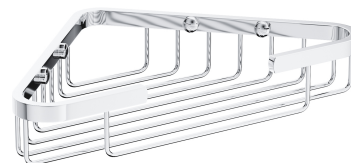

UNI | koszyk prysznicowy narożny, 18 x 18 x 4 cm

Kolor: chrom połysk (CR)

Uniwersalna forma produktu pozwala na swobodne łączenie go z produktami innych kolekcji akcesoriów łazienkowych.

Materiały i technologie

Zewnętrzna powłoka produktu, wykonana zaawansowaną technologią galwanizacji, charakteryzuje się trwałością, zapewniając jednocześnie łatwość w czyszczeniu.

Produkt został wykonany z wysokogatunkowego mosiądzu klasy A.

Specyfikacja

- wykonany z mosiądzu
- wymiary: 18 x 18 cm, wysokość: 4 cm