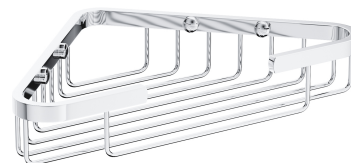

## UNI | koszyk prysznicowy narożny, 18 x 18 x 4 cm

---

Kolor: chrom połysk (CR)

Uniwersalna forma produktu pozwala na swobodne łączenie go z produktami innych kolekcji akcesoriów łazienkowych.

## Materiały i technologie

---

Zewnętrzna powłoka produktu, wykonana zaawansowaną technologią galwanizacji, charakteryzuje się trwałością, zapewniając jednocześnie łatwość w czyszczeniu.

Produkt został wykonany z wysokogatunkowego mosiądzu klasy A.

## Specyfikacja

---

- wykonany z mosiądzu
- wymiary: 18 x 18 cm, wysokość: 4 cm