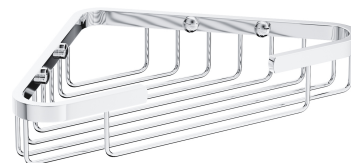

UNI | koszyk prysznicowy narożny, 18 x 18 x 4 cm

Kolor: chrom (CR)

Uniwersalna forma produktu pozwala na swobodne łączenie go z produktami innych kolekcji akcesoriów łazienkowych.

Materiały i technologie

Zewnętrzna powłoka produktu, wykonana zaawansowaną technologią galwanostegii, charakteryzuje się trwałością, odpornością na zarysowania oraz łatwością w czyszczeniu.

Produkt został wykonany z wysokogatunkowego mosiądzu klasy A.

Specyfikacja

- wykonany z mosiądzu
- wymiary: 18 x 18 cm, wysokość: 4 cm