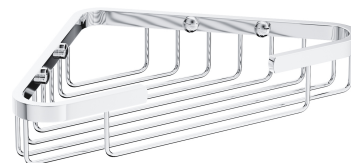

## UNI | koszyk prysznicowy narożny, 18 x 18 x 4 cm

---

Kolor: chrom (CR)

Uniwersalna forma produktu pozwala na swobodne łączenie go z produktami innych kolekcji akcesoriów łazienkowych.

## Materiały i technologie

---

Zewnętrzna powłoka produktu, wykonana zaawansowaną technologią galwanostegii, charakteryzuje się trwałością, odpornością na zarysowania oraz łatwością w czyszczeniu.

Produkt został wykonany z wysokogatunkowego mosiądzu klasy A.

## Specyfikacja

---

- wykonany z mosiądzu
- wymiary: 18 x 18 cm, wysokość: 4 cm