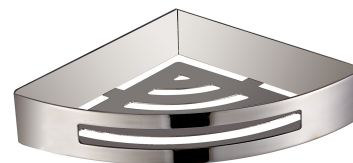

## UNI | koszyk prysznicowy narożny, 21 x 21 x 5 cm

---

Kolor: chrom połysk (CR)

Uniwersalna forma produktu pozwala na swobodne łączenie go z produktami innych kolekcji akcesoriów łazienkowych.

Chrom jest uniwersalnym wykończeniem o srebrzystej barwie i idealnie gładkiej, lśniącej powierzchni.

## Materiały i technologie

---

Armatura i akcesoria wykonane z wysokogatunkowej stali nierdzewnej charakteryzują się perfekcyjnie dopracowaną formą oraz wyjątkową odpornością na uszkodzenia, zachowując swój wygląd nawet po wieloletnim użytkowaniu.

## Specyfikacja

---

- wykonany ze stali nierdzewnej
- wymiary: 21 x 21 cm, wysokość: 5 cm