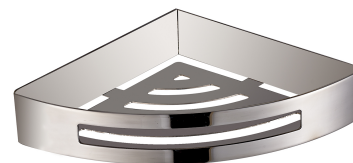

UNI | koszyk prysznicowy narożny, 21 x 21 x 5 cm

Kolor: chrom (CR)

Uniwersalna forma produktu pozwala na swobodne łączenie go z produktami innych kolekcji akcesoriów łazienkowych.

Materiały i technologie

Specyfikacja

- wykonany ze stali nierdzewnej
- wymiary: 21 x 21 cm, wysokość: 5 cm