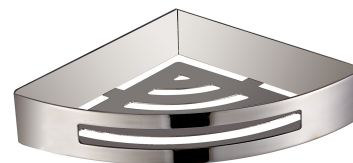

UNI | koszyk prysznicowy narożny, 21 x 21 x 5 cm

Kolor: chrom połysk (CR)

Uniwersalna forma produktu pozwala na swobodne łączenie go z produktami innych kolekcji akcesoriów łazienkowych.

Chrom jest uniwersalnym wykończeniem o srebrzystej barwie i idealnie gładkiej, lśniącej powierzchni.

Materiały i technologie

Armatura i akcesoria wykonane z wysokogatunkowej stali nierdzewnej charakteryzują się perfekcyjnie dopracowaną formą oraz wyjątkową odpornością na uszkodzenia, zachowując swój wygląd nawet po wieloletnim użytkowaniu.

Produkt jest objęty gwarancją na okres 5 lat. Szczegóły warunków gwarancji.

Specyfikacja

- wykonany ze stali nierdzewnej
- wymiary: 21 x 21 cm, wysokość: 5 cm