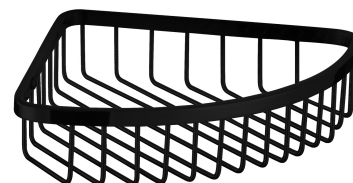

UNI | koszyk prysznicowy narożny, 20 x 20 x 5 cm

Kolor: czarny mat (BLM)

Uniwersalna forma produktu pozwala na swobodne łączenie go z produktami innych kolekcji akcesoriów łazienkowych.

Specyfikacja

- wykonany ze stali nierdzewnej
- wymiary: 20 x 20 cm, wysokość: 5 cm