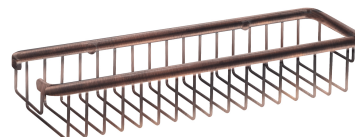

UNI | koszyk prysznicowy, 36 x 7 x 11 cm

Kolor: miedź antyczna szczotkowana (ORB)

Uniwersalna forma produktu pozwala na swobodne łączenie go z produktami innych kolekcji akcesoriów łazienkowych.

Materiały i technologie

Produkt został wykonany z wysokogatunkowego mosiądzu klasy A.

Specyfikacja

- wykonany z mosiądzu
- szerokość: 36 cm, wysokość: 7 cm, odległość od ściany: 11 cm