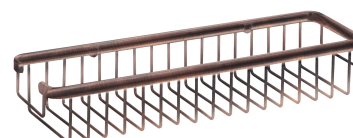

UNI | koszyk prysznicowy, 36 x 7 x 11 cm

Kolor: miedź antyczna (ORB)

Uniwersalna forma produktu pozwala na swobodne łączenie go z produktami innych kolekcji akcesoriów łazienkowych.

Materiały i technologie

Produkt został wykonany z wysokogatunkowego mosiądzu klasy A.

Specyfikacja

- wykonany z mosiądzu
- szerokość: 36 cm, wysokość: 7 cm, odległość od ściany: 11 cm