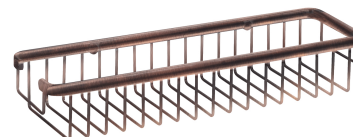

Kod produktu: 8963AORB
EAN: 5902539813753

OMNIRES

UNI | koszyk prysznicowy, 36 x 7 x 11 cm

Kolor: miedź antyczna szczotkowana (ORB)

Uniwersalna forma produktu pozwala na swobodne łączenie go z produktami innych kolekcji akcesoriów łazienkowych.

Materiały i technologie

Produkt został wykonany z wysokogatunkowego mosiądzu klasy A.