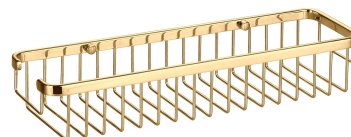

UNI | koszyk prysznicowy, 36 x 7 x 11 cm

Kolor: złoty połysk (GL)

Uniwersalna forma produktu pozwala na swobodne łączenie go z produktami innych kolekcji akcesoriów łazienkowych.

Materiały i technologie

Zewnętrzna powłoka produktu została uzyskana zaawansowaną technologią PVD, która gwarantuje najwyższą trwałość, zapewniając jednocześnie łatwość w czyszczeniu.

Produkt jest objęty gwarancją na okres 5 lat. Szczegóły warunków gwarancji.

Specyfikacja

- wykonany z mosiądzu
- szerokość: 36 cm, wysokość: 7 cm, odległość od ściany: 11 cm