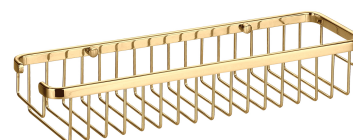

UNI | koszyk prysznicowy, 36 x 7 x 11 cm

Kolor: złoty połysk (GL)

Uniwersalna forma produktu pozwala na swobodne łączenie go z produktami innych kolekcji akcesoriów łazienkowych.

Materiały i technologie

Zewnętrzna powłoka produktu została uzyskana zaawansowaną technologią PVD, która gwarantuje najwyższą trwałość, zapewniając jednocześnie łatwość w czyszczeniu.

Produkt jest objęty gwarancją na okres 5 lat. Szczegóły warunków gwarancji.

Specyfikacja

- wykonany z mosiądzu
- szerokość: 36 cm, wysokość: 7 cm, odległość od ściany: 11 cm