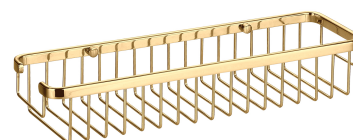

## UNI | koszyk prysznicowy, 36 x 7 x 11 cm

---

Kolor: złoty połysk (GL)

Uniwersalna forma produktu pozwala na swobodne łączenie go z produktami innych kolekcji akcesoriów łazienkowych.

## Specyfikacja

---

- wykonany z mosiądzu
- szerokość: 36 cm, wysokość: 7 cm, odległość od ściany: 11 cm