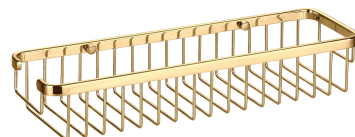

UNI | koszyk prysznicowy, 36 x 7 x 11 cm

Kolor: złoty połysk (GL)

Uniwersalna forma produktu pozwala na swobodne łączenie go z produktami innych kolekcji akcesoriów łazienkowych.

Materiały i technologie

Zewnętrzna powłoka produktu została uzyskana zaawansowaną technologią PVD, która gwarantuje najwyższą trwałość, zapewniając jednocześnie łatwość w czyszczeniu.

Produkt jest objęty gwarancją na okres 5 lat. Szczegóły warunków gwarancji.

Specyfikacja

- wykonany z mosiądzu
- szerokość: 36 cm, wysokość: 7 cm, odległość od ściany: 11 cm