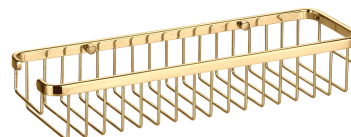

## UNI | koszyk prysznicowy, 36 x 7 x 11 cm

---

Kolor: złoty połysk (GL)

Uniwersalna forma produktu pozwala na swobodne łączenie go z produktami innych kolekcji akcesoriów łazienkowych.

## Specyfikacja

---

- wykonany z mosiądzu
- szerokość: 36 cm, wysokość: 7 cm, odległość od ściany: 11 cm