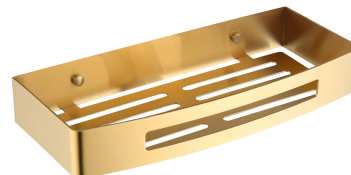

UNI | koszyk prysznicowy, 30 x 5 x 13 cm

Kolor: złoty szczotkowany (GLB)

Uniwersalna forma produktu pozwala na swobodne łączenie go z produktami innych kolekcji akcesoriów łazienkowych.

Złoto szczotkowane jest szlachetnym wykończeniem o eleganckim odcieniu i współczesnej, satynowej powierzchni.

Materiały i technologie

Armatura i akcesoria wykonane z wysokogatunkowej stali nierdzewnej charakteryzują się perfekcyjnie dopracowaną formą oraz wyjątkową odpornością na uszkodzenia, zachowując swój wygląd nawet po wieloletnim użytkowaniu.

Specyfikacja

- wykonany ze stali nierdzewnej
- szerokość: 30 cm, wysokość: 5 cm, głębokość: 13 cm