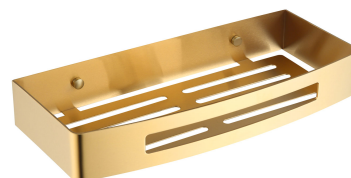

UNI | koszyk prysznicowy, 30 x 5 x 13 cm

Kolor: złoty szczotkowany (GLB)

Uniwersalna forma produktu pozwala na swobodne łączenie go z produktami innych kolekcji akcesoriów łazienkowych.

Złoto szczotkowane jest szlachetnym wykończeniem o eleganckim odcieniu i współczesnej, satynowej powierzchni. Powłoka została wykonana w zaawansowanej technologii PVD.

Materiały i technologie

Armatura i akcesoria wykonane z wysokogatunkowej stali nierdzewnej charakteryzują się perfekcyjnie dopracowaną formą oraz wyjątkową odpornością na uszkodzenia, zachowując swój wygląd nawet po wieloletnim użytkowaniu.

Specyfikacja

- wykonany ze stali nierdzewnej
- szerokość: 30 cm, wysokość: 5 cm, głębokość: 13 cm