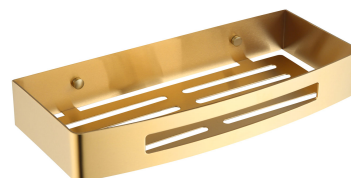

UNI | koszyk prysznicowy, 30 x 5 x 13 cm

Kolor: złoty szczotkowany (GLB)

Uniwersalna forma produktu pozwala na swobodne łączenie go z produktami innych kolekcji akcesoriów łazienkowych.

Materiały i technologie

Armatura i akcesoria wykonane z wysokogatunkowej stali nierdzewnej charakteryzują się wyjątkową odpornością na uszkodzenia, zachowując swój wygląd nawet po wieloletnim użytkowaniu.

Zewnętrzna powłoka produktu została uzyskana zaawansowaną technologią PVD, która gwarantuje najwyższą trwałość i odporność na uszkodzenia, zapewniając jednocześnie łatwość w czyszczeniu.

Produkt jest objęty gwarancją na okres 5 lat. Szczegóły warunków gwarancji.

Specyfikacja

- wykonany ze stali nierdzewnej
- szerokość: 30 cm, wysokość: 5 cm, głębokość: 13 cm