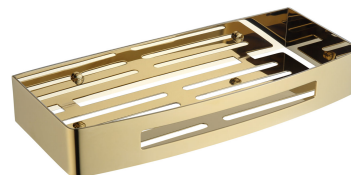

UNI | koszyk prysznicowy, 30 x 5 x 13 cm

Kolor: złoty połysk (GL)

Uniwersalna forma produktu pozwala na swobodne łączenie go z produktami innych kolekcji akcesoriów łazienkowych.

Złoto jest szlachetnym wykończeniem o eleganckim, jasnym odcieniu i idealnie gładkiej, lśniącej powierzchni.

Specyfikacja

- wykonany ze stali nierdzewnej
- szerokość: 30 cm, wysokość: 5 cm, głębokość: 13 cm