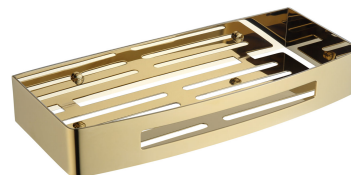

## UNI | koszyk prysznicowy, 30 x 5 x 13 cm

---

Kolor: złoty połysk (GL)

Uniwersalna forma produktu pozwala na swobodne łączenie go z produktami innych kolekcji akcesoriów łazienkowych.

Złoto jest szlachetnym wykończeniem o eleganckim, jasnym odcieniu i idealnie gładkiej, lśniącej powierzchni. Powłoka została wykonana w zaawansowanej technologii PVD.

## Specyfikacja

---

- wykonany ze stali nierdzewnej
- szerokość: 30 cm, wysokość: 5 cm, głębokość: 13 cm