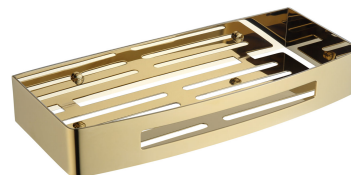

UNI | koszyk prysznicowy, 30 x 5 x 13 cm

Kolor: złoty połysk (GL)

Uniwersalna forma produktu pozwala na swobodne łączenie go z produktami innych kolekcji akcesoriów łazienkowych.

Złoto jest szlachetnym wykończeniem o eleganckim, jasnym odcieniu i idealnie gładkiej, lśniącej powierzchni. Powłoka została wykonana w zaawansowanej technologii PVD.

Specyfikacja

- wykonany ze stali nierdzewnej
- szerokość: 30 cm, wysokość: 5 cm, głębokość: 13 cm