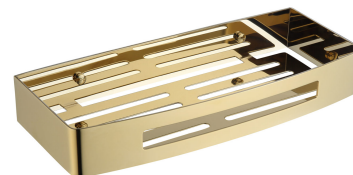

UNI | koszyk prysznicowy, 30 x 5 x 13 cm

Kolor: złoty (GL)

Uniwersalna forma produktu pozwala na swobodne łączenie go z produktami innych kolekcji akcesoriów łazienkowych.

Materiały i technologie

Armatura i akcesoria wykonane z wysokogatunkowej stali nierdzewnej charakteryzują się wyjątkową odpornością na uszkodzenia, zachowując swój wygląd nawet po wieloletnim użytkowaniu.

Specyfikacja

- wykonany ze stali nierdzewnej
- szerokość: 30 cm, wysokość: 5 cm, głębokość: 13 cm