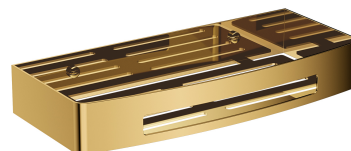

UNI | koszyk prysznicowy, 30 x 5 x 13 cm

Kolor: złoty połysk (GL)

Uniwersalna forma produktu pozwala na swobodne łączenie go z produktami innych kolekcji akcesoriów łazienkowych.

Złoto jest szlachetnym wykończeniem o eleganckim, jasnym odcieniu i idealnie gładkiej, lśniącej powierzchni. Powłoka została wykonana w zaawansowanej technologii PVD.

Specyfikacja

- wykonany ze stali nierdzewnej
- szerokość: 30 cm, wysokość: 5 cm, głębokość: 13 cm