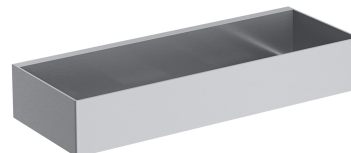

UNI | koszyk prysznicowy, 30 x 5 x 11 cm

Kolor: nikiel (NI)

Koszyk prysznicowy wykonany z wysokiej jakości stali nierdzewnej. Prosta forma z precyzyjnie zaprojektowanymi otworami w dnie zapewnia szybkie odprowadzanie wody oraz łatwość czyszczenia, a uniwersalny styl umożliwia łączenie z produktami innych kolekcji akcesoriów łazienkowych.

Specyfikacja

- wykonany ze stali nierdzewnej
- szerokość: 30 cm, wysokość: 5 cm, głębokość: 11 cm