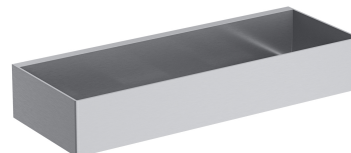

UNI | koszyk prysznicowy, 30 x 5 x 11 cm

Kolor: nikiel szczotkowany (NI)

Koszyk prysznicowy wykonany z wysokiej jakości stali nierdzewnej. Prosta forma z precyzyjnie zaprojektowanymi otworami w dnie zapewnia szybkie odprowadzanie wody oraz łatwość czyszczenia, a uniwersalny styl umożliwia łączenie z produktami innych kolekcji akcesoriów łazienkowych.

Nikiel jest industrialnym wykończeniem o srebrzystej barwie i satynowej, szczotkowanej powierzchni. Powłoka została wykonana w zaawansowanej technologii PVD.

Materiały i technologie

Armatura i akcesoria wykonane z wysokogatunkowej stali nierdzewnej charakteryzują się perfekcyjnie dopracowaną formą oraz wyjątkową odpornością na uszkodzenia, zachowując swój wygląd nawet po wieloletnim użytkowaniu.

Specyfikacja

- wykonany ze stali nierdzewnej
- szerokość: 30 cm, wysokość: 5 cm, głębokość: 11 cm