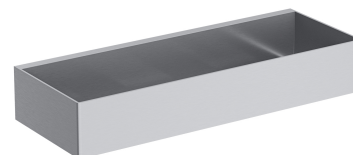

UNI | koszyk prysznicowy, 30 x 5 x 11 cm

Kolor: nikiel (NI)

Koszyk prysznicowy wykonany z wysokiej jakości stali nierdzewnej. Prosta forma z precyzyjnie zaprojektowanymi otworami w dnie zapewnia szybkie odprowadzanie wody oraz łatwość czyszczenia, a uniwersalny styl umożliwia łączenie z produktami innych kolekcji akcesoriów łazienkowych.

Specyfikacja

- wykonany ze stali nierdzewnej
- szerokość: 30 cm, wysokość: 5 cm, głębokość: 11 cm