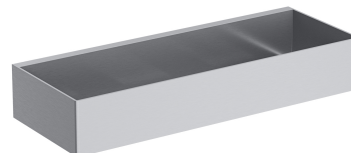

UNI | koszyk prysznicowy, 30 x 5 x 11 cm

Kolor: nikiel szczotkowany (NI)

Koszyk prysznicowy wykonany z wysokiej jakości stali nierdzewnej. Prosta forma z precyzyjnie zaprojektowanymi otworami w dnie zapewnia szybkie odprowadzanie wody oraz łatwość czyszczenia, a uniwersalny styl umożliwia łączenie z produktami innych kolekcji akcesoriów łazienkowych.

Nikiel jest industrialnym wykończeniem o srebrzystej barwie i satynowej, szczotkowanej powierzchni.

Materiały i technologie

Armatura i akcesoria wykonane z wysokogatunkowej stali nierdzewnej charakteryzują się perfekcyjnie dopracowaną formą oraz wyjątkową odpornością na uszkodzenia, zachowując swój wygląd nawet po wieloletnim użytkowaniu.

Specyfikacja

- wykonany ze stali nierdzewnej
- szerokość: 30 cm, wysokość: 5 cm, głębokość: 11 cm