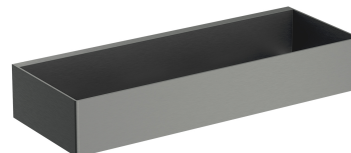

UNI | koszyk prysznicowy, 30 x 5 x 11 cm

Kolor: grafit szczotkowany (GR)

Koszyk prysznicowy wykonany z wysokiej jakości stali nierdzewnej. Prosta forma z precyzyjnie zaprojektowanymi otworami w dnie zapewnia szybkie odprowadzanie wody oraz łatwość czyszczenia, a uniwersalny styl umożliwia łączenie z produktami innych kolekcji akcesoriów łazienkowych.

Grafit jest intrygującym wykończeniem w odcieniu metalicznej szarości, o satynowej, szczotkowanej powierzchni.

Materiały i technologie

Armatura i akcesoria wykonane z wysokogatunkowej stali nierdzewnej charakteryzują się perfekcyjnie dopracowaną formą oraz wyjątkową odpornością na uszkodzenia, zachowując swój wygląd nawet po wieloletnim użytkowaniu.

Specyfikacja

- wykonany ze stali nierdzewnej
- szerokość: 30 cm, wysokość: 5 cm, głębokość: 11 cm