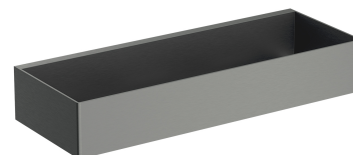

UNI | koszyk prysznicowy, 30 x 5 x 11 cm

Kolor: grafit (GR)

Koszyk prysznicowy wykonany z wysokiej jakości stali nierdzewnej. Prosta forma z precyzyjnie zaprojektowanymi otworami w dnie zapewnia szybkie odprowadzanie wody oraz łatwość czyszczenia, a uniwersalny styl umożliwia łączenie z produktami innych kolekcji akcesoriów łazienkowych.

Specyfikacja

- wykonany ze stali nierdzewnej
- szerokość: 30 cm, wysokość: 5 cm, głębokość: 11 cm