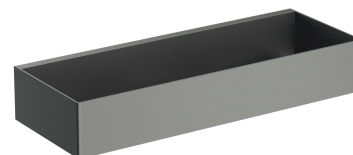

## UNI | koszyk prysznicowy, 30 x 5 x 11 cm

---

### Kolor: grafit szczotkowany (GR)

Koszyk prysznicowy wykonany z wysokiej jakości stali nierdzewnej. Prosta forma z precyzyjnie zaprojektowanymi otworami w dnie zapewnia szybkie odprowadzanie wody oraz łatwość czyszczenia, a uniwersalny styl umożliwia łączenie z produktami innych kolekcji akcesoriów łazienkowych.

Grafit jest intrygującym wykończeniem w odcieniu metalicznej szarości, o satynowej, szczotkowanej powierzchni.

## Specyfikacja

---

- wykonany ze stali nierdzewnej
- szerokość: 30 cm, wysokość: 5 cm, głębokość: 11 cm