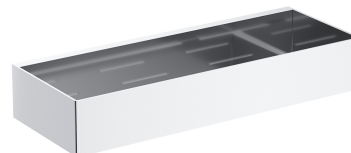

UNI | koszyk prysznicowy, 30 x 5 x 11 cm

Kolor: chrom połysk (CR)

Koszyk prysznicowy wykonany z wysokiej jakości stali nierdzewnej. Prosta forma z precyzyjnie zaprojektowanymi otworami w dnie zapewnia szybkie odprowadzanie wody oraz łatwość czyszczenia, a uniwersalny styl umożliwia łączenie z produktami innych kolekcji akcesoriów łazienkowych.

Chrom jest uniwersalnym wykończeniem o srebrzystej barwie i idealnie gładkiej, lśniącej powierzchni.

Materiały i technologie

Armatura i akcesoria wykonane z wysokogatunkowej stali nierdzewnej charakteryzują się perfekcyjnie dopracowaną formą oraz wyjątkową odpornością na uszkodzenia, zachowując swój wygląd nawet po wieloletnim użytkowaniu.

Produkt jest objęty gwarancją na okres 5 lat. Szczegóły warunków gwarancji.

Specyfikacja

- wykonany ze stali nierdzewnej
- szerokość: 30 cm, wysokość: 5 cm, głębokość: 11 cm