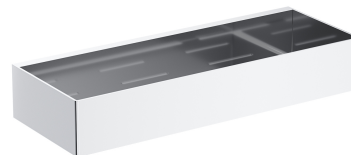

## UNI | koszyk prysznicowy, 30 x 5 x 11 cm

---

### Kolor: chrom połysk (CR)

Koszyk prysznicowy wykonany z wysokiej jakości stali nierdzewnej. Prosta forma z precyzyjnie zaprojektowanymi otworami w dnie zapewnia szybkie odprowadzanie wody oraz łatwość czyszczenia, a uniwersalny styl umożliwia łączenie z produktami innych kolekcji akcesoriów łazienkowych.

Chrom jest uniwersalnym wykończeniem o srebrzystej barwie i idealnie gładkiej, lśniącej powierzchni.

## Specyfikacja

---

- wykonany ze stali nierdzewnej
- szerokość: 30 cm, wysokość: 5 cm, głębokość: 11 cm