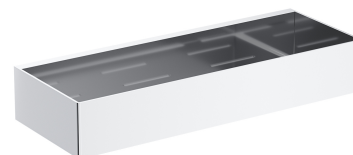

UNI | koszyk prysznicowy, 30 x 5 x 11 cm

Kolor: chrom (CR)

Koszyk prysznicowy wykonany z wysokiej jakości stali nierdzewnej. Prosta forma z precyzyjnie zaprojektowanymi otworami w dnie zapewnia szybkie odprowadzanie wody oraz łatwość czyszczenia, a uniwersalny styl umożliwia łączenie z produktami innych kolekcji akcesoriów łazienkowych.

Produkt jest objęty gwarancją na okres 5 lat. Szczegóły warunków gwarancji.

Specyfikacja

- wykonany ze stali nierdzewnej
- szerokość: 30 cm, wysokość: 5 cm, głębokość: 11 cm