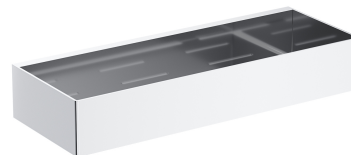

UNI | koszyk prysznicowy, 30 x 5 x 11 cm

Kolor: chrom połysk (CR)

Koszyk prysznicowy wykonany z wysokiej jakości stali nierdzewnej. Prosta forma z precyzyjnie zaprojektowanymi otworami w dnie zapewnia szybkie odprowadzanie wody oraz łatwość czyszczenia, a uniwersalny styl umożliwia łączenie z produktami innych kolekcji akcesoriów łazienkowych.

Chrom jest uniwersalnym wykończeniem o srebrzystej barwie i idealnie gładkiej, lśniącej powierzchni.

Materiały i technologie

Armatura i akcesoria wykonane z wysokogatunkowej stali nierdzewnej charakteryzują się perfekcyjnie dopracowaną formą oraz wyjątkową odpornością na uszkodzenia, zachowując swój wygląd nawet po wieloletnim użytkowaniu.

Produkt jest objęty gwarancją na okres 5 lat. Szczegóły warunków gwarancji.

Specyfikacja

- wykonany ze stali nierdzewnej
- szerokość: 30 cm, wysokość: 5 cm, głębokość: 11 cm