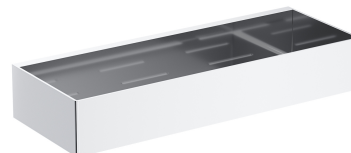

## UNI | koszyk prysznicowy, 30 x 5 x 11 cm

---

### Kolor: chrom połysk (CR)

Koszyk prysznicowy wykonany z wysokiej jakości stali nierdzewnej. Prosta forma z precyzyjnie zaprojektowanymi otworami w dnie zapewnia szybkie odprowadzanie wody oraz łatwość czyszczenia, a uniwersalny styl umożliwia łączenie z produktami innych kolekcji akcesoriów łazienkowych.

Chrom jest uniwersalnym wykończeniem o srebrzystej barwie i idealnie gładkiej, lśniącej powierzchni.

## Specyfikacja

---

- wykonany ze stali nierdzewnej
- szerokość: 30 cm, wysokość: 5 cm, głębokość: 11 cm