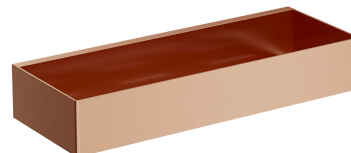

## UNI | koszyk prysznicowy, 30 x 5 x 11 cm

---

### Kolor: miedź szczotkowana (CPB)

Koszyk prysznicowy wykonany z wysokiej jakości stali nierdzewnej. Prosta forma z precyzyjnie zaprojektowanymi otworami w dnie zapewnia szybkie odprowadzanie wody oraz łatwość czyszczenia, a uniwersalny styl umożliwia łączenie z produktami innych kolekcji akcesoriów łazienkowych.

Miedź szczotkowana jest szlachetnym wykończeniem o ciepłej czerwonobrazowej barwie i satynowej powierzchni.

## Specyfikacja

---

- wykonany ze stali nierdzewnej
- szerokość: 30 cm, wysokość: 5 cm, głębokość: 11 cm