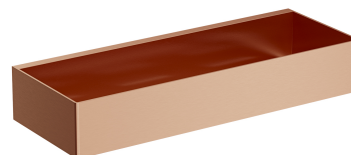

## UNI | koszyk prysznicowy, 30 x 5 x 11 cm

---

### Kolor: miedź szczotkowana (CPB)

Koszyk prysznicowy wykonany z wysokiej jakości stali nierdzewnej. Prosta forma z precyzyjnie zaprojektowanymi otworami w dnie zapewnia szybkie odprowadzanie wody oraz łatwość czyszczenia, a uniwersalny styl umożliwia łączenie z produktami innych kolekcji akcesoriów łazienkowych.

Miedź szczotkowana jest szlachetnym wykończeniem o ciepłej czerwonobrazowej barwie i satynowej powierzchni. Powłoka została wykonana w zaawansowanej technologii PVD.

## Specyfikacja

---

- wykonany ze stali nierdzewnej
- szerokość: 30 cm, wysokość: 5 cm, głębokość: 11 cm