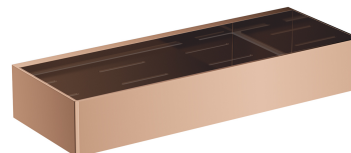

UNI | koszyk prysznicowy, 30 x 5 x 11 cm

Kolor: miedź połysk (CP)

Koszyk prysznicowy wykonany z wysokiej jakości stali nierdzewnej. Prosta forma z precyzyjnie zaprojektowanymi otworami w dnie zapewnia szybkie odprowadzanie wody oraz łatwość czyszczenia, a uniwersalny styl umożliwia łączenie z produktami innych kolekcji akcesoriów łazienkowych.

Miedź jest szlachetnym wykończeniem o ciepłej czerwonobrazowej barwie i idealnie gładkiej, lśniącej powierzchni. Powłoka została wykonana w zaawansowanej technologii PVD.

Materiały i technologie

Armatura i akcesoria wykonane z wysokogatunkowej stali nierdzewnej charakteryzują się perfekcyjnie dopracowaną formą oraz wyjątkową odpornością na uszkodzenia, zachowując swój wygląd nawet po wieloletnim użytkowaniu.

Specyfikacja

- wykonany ze stali nierdzewnej
- szerokość: 30 cm, wysokość: 5 cm, głębokość: 11 cm