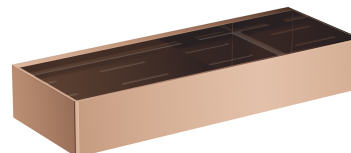

UNI | koszyk prysznicowy, 30 x 5 x 11 cm

Kolor: miedź (CP)

Koszyk prysznicowy wykonany z wysokiej jakości stali nierdzewnej. Prosta forma z precyzyjnie zaprojektowanymi otworami w dnie zapewnia szybkie odprowadzanie wody oraz łatwość czyszczenia, a uniwersalny styl umożliwia łączenie z produktami innych kolekcji akcesoriów łazienkowych.

Specyfikacja

- wykonany ze stali nierdzewnej
- szerokość: 30 cm, wysokość: 5 cm, głębokość: 11 cm