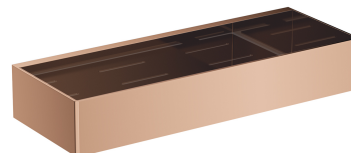

UNI | koszyk prysznicowy, 30 x 5 x 11 cm

Kolor: miedź połysk (CP)

Koszyk prysznicowy wykonany z wysokiej jakości stali nierdzewnej. Prosta forma z precyzyjnie zaprojektowanymi otworami w dnie zapewnia szybkie odprowadzanie wody oraz łatwość czyszczenia, a uniwersalny styl umożliwia łączenie z produktami innych kolekcji akcesoriów łazienkowych.

Miedź jest szlachetnym wykończeniem o ciepłej czerwonobrazowej barwie i idealnie gładkiej, lśniącej powierzchni.

Materiały i technologie

Armatura i akcesoria wykonane z wysokogatunkowej stali nierdzewnej charakteryzują się perfekcyjnie dopracowaną formą oraz wyjątkową odpornością na uszkodzenia, zachowując swój wygląd nawet po wieloletnim użytkowaniu.

Specyfikacja

- wykonany ze stali nierdzewnej
- szerokość: 30 cm, wysokość: 5 cm, głębokość: 11 cm