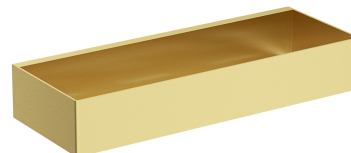

## UNI | koszyk prysznicowy, 30 x 5 x 11 cm

---

### Kolor: msiądz szczotkowany (BSB)

Koszyk prysznicowy wykonany z wysokiej jakości stali nierdzewnej. Prosta forma z precyzyjnie zaprojektowanymi otworami w dnie zapewnia szybkie odprowadzanie wody oraz łatwość czyszczenia, a uniwersalny styl umożliwia łączenie z produktami innych kolekcji akcesoriów łazienkowych.

Mosiądz szczotkowany jest szlachetnym wykończeniem w odcieniu chłodnego złota i satynowej, szczotkowanej powierzchni. Powłoka została wykonana w zaawansowanej technologii PVD.

## Specyfikacja

---

- wykonany ze stali nierdzewnej
- szerokość: 30 cm, wysokość: 5 cm, głębokość: 11 cm