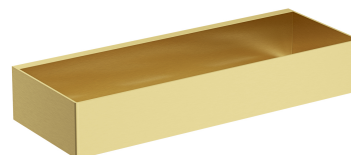

UNI | koszyk prysznicowy, 30 x 5 x 11 cm

Kolor: msiądz szczotkowany (BSB)

Koszyk prysznicowy wykonany z wysokiej jakości stali nierdzewnej. Prosta forma z precyzyjnie zaprojektowanymi otworami w dnie zapewnia szybkie odprowadzanie wody oraz łatwość czyszczenia, a uniwersalny styl umożliwia łączenie z produktami innych kolekcji akcesoriów łazienkowych.

Specyfikacja

- wykonany ze stali nierdzewnej
- szerokość: 30 cm, wysokość: 5 cm, głębokość: 11 cm