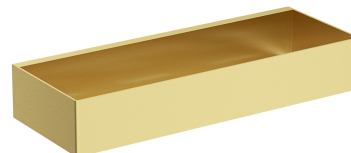

UNI | koszyk prysznicowy, 30 x 5 x 11 cm

Kolor: msiądz szczotkowany (BSB)

Koszyk prysznicowy wykonany z wysokiej jakości stali nierdzewnej. Prosta forma z precyzyjnie zaprojektowanymi otworami w dnie zapewnia szybkie odprowadzanie wody oraz łatwość czyszczenia, a uniwersalny styl umożliwia łączenie z produktami innych kolekcji akcesoriów łazienkowych.

Mosiądz szczotkowany jest szlachetnym wykończeniem w odcieniu chłodnego złota i satynowej, szczotkowanej powierzchni. Powłoka została wykonana w zaawansowanej technologii PVD.

Materiały i technologie

Armatura i akcesoria wykonane z wysokogatunkowej stali nierdzewnej charakteryzują się perfekcyjnie dopracowaną formą oraz wyjątkową odpornością na uszkodzenia, zachowując swój wygląd nawet po wieloletnim użytkowaniu.

Specyfikacja

- wykonany ze stali nierdzewnej
- szerokość: 30 cm, wysokość: 5 cm, głębokość: 11 cm