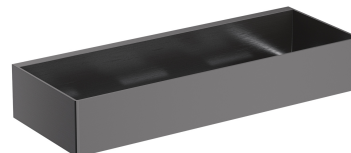

UNI | koszyk prysznicowy, 30 x 5 x 11 cm

Kolor: antracyt szczotkowany (AT)

Koszyk prysznicowy wykonany z wysokiej jakości stali nierdzewnej. Prosta forma z precyzyjnie zaprojektowanymi otworami w dnie zapewnia szybkie odprowadzanie wody oraz łatwość czyszczenia, a uniwersalny styl umożliwia łączenie z produktami innych kolekcji akcesoriów łazienkowych.

Antracyt jest współczesnym wykończeniem o głębokim, metalicznym odcieniu i satynowej, szczotkowanej powierzchni.

Materiały i technologie

Armatura i akcesoria wykonane z wysokogatunkowej stali nierdzewnej charakteryzują się perfekcyjnie dopracowaną formą oraz wyjątkową odpornością na uszkodzenia, zachowując swój wygląd nawet po wieloletnim użytkowaniu.

Specyfikacja

- wykonany ze stali nierdzewnej
- szerokość: 30 cm, wysokość: 5 cm, głębokość: 11 cm