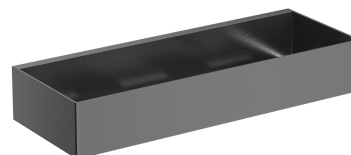

UNI | koszyk prysznicowy, 30 x 5 x 11 cm

Kolor: antracyt (AT)

Koszyk prysznicowy wykonany z wysokiej jakości stali nierdzewnej. Prosta forma z precyzyjnie zaprojektowanymi otworami w dnie zapewnia szybkie odprowadzanie wody oraz łatwość czyszczenia, a uniwersalny styl umożliwia łączenie z produktami innych kolekcji akcesoriów łazienkowych.

Specyfikacja

- wykonany ze stali nierdzewnej
- szerokość: 30 cm, wysokość: 5 cm, głębokość: 11 cm