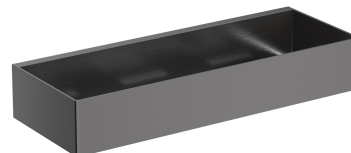

UNI | koszyk prysznicowy, 30 x 5 x 11 cm

Kolor: antracyt szczotkowany (AT)

Koszyk prysznicowy wykonany z wysokiej jakości stali nierdzewnej. Prosta forma z precyzyjnie zaprojektowanymi otworami w dnie zapewnia szybkie odprowadzanie wody oraz łatwość czyszczenia, a uniwersalny styl umożliwia łączenie z produktami innych kolekcji akcesoriów łazienkowych.

Antracyt jest współczesnym wykończeniem o głębokim, metalicznym odcieniu i satynowej, szczotkowanej powierzchni. Powłoka została wykonana w zaawansowanej technologii PVD.

Materiały i technologie

Armatura i akcesoria wykonane z wysokogatunkowej stali nierdzewnej charakteryzują się perfekcyjnie dopracowaną formą oraz wyjątkową odpornością na uszkodzenia, zachowując swój wygląd nawet po wieloletnim użytkowaniu.

Specyfikacja

- wykonany ze stali nierdzewnej
- szerokość: 30 cm, wysokość: 5 cm, głębokość: 11 cm