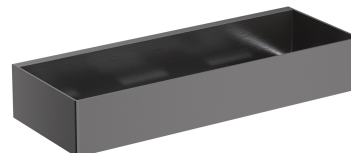

## UNI | koszyk prysznicowy, 30 x 5 x 11 cm

---

### Kolor: antracyt szczotkowany (AT)

Koszyk prysznicowy wykonany z wysokiej jakości stali nierdzewnej. Prosta forma z precyzyjnie zaprojektowanymi otworami w dnie zapewnia szybkie odprowadzanie wody oraz łatwość czyszczenia, a uniwersalny styl umożliwia łączenie z produktami innych kolekcji akcesoriów łazienkowych.

Antracyt jest współczesnym wykończeniem o głębokim, metalicznym odcieniu i satynowej, szczotkowanej powierzchni. Powłoka została wykonana w zaawansowanej technologii PVD.

## Specyfikacja

---

- wykonany ze stali nierdzewnej
- szerokość: 30 cm, wysokość: 5 cm, głębokość: 11 cm