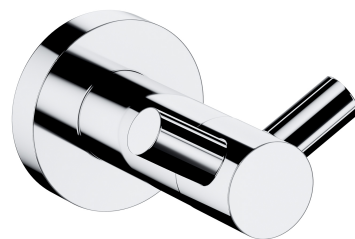

## MODERN PROJECT | haczyk podwójny

---

**Kolor: chrom połysk (CR)**

Kolekcja akcesoriów MODERN PROJECT wyróżnia się czystą formą i minimalistycznym wzornictwem. Perfekcyjnie dopracowany kształt oparty na figurze koła nadaje kolekcji ponadczasowy, nowoczesny charakter.

Chrom jest uniwersalnym wykończeniem o srebrzystej barwie i idealnie gładkiej, lśniącej powierzchni.

## Materiały i technologie

---

Zewnętrzna powłoka produktu, wykonana zaawansowaną technologią galwanizacji, charakteryzuje się trwałością, zapewniając jednocześnie łatwość w czyszczeniu.

Produkt został wykonany z wysokogatunkowego mosiądzu klasy A.

## Specyfikacja

---

- podwójny
- wykonany z mosiądzu
- szerokość: 6 cm, wysokość: 4 cm, odległość od ściany: 7 cm