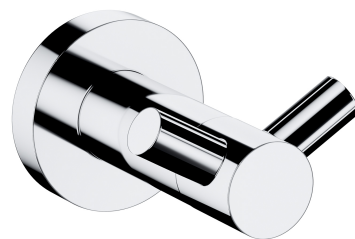

## MODERN PROJECT | haczyk podwójny

---

Kolor: chrom połysk (CR)

Kolekcja akcesoriów MODERN PROJECT wyróżnia się czystą formą i minimalistycznym wzornictwem. Perfekcyjnie dopracowany kształt oparty na figurze koła nadaje kolekcji ponadczasowy, nowoczesny charakter.

Chrom jest uniwersalnym wykończeniem o srebrzystej barwie i idealnie gładkiej, lśniącej powierzchni.

## Materiały i technologie

---

Zewnętrzna powłoka produktu, wykonana zaawansowaną technologią galwanizacji, charakteryzuje się trwałością, zapewniając jednocześnie łatwość w czyszczeniu.

Produkt został wykonany z wysokogatunkowego mosiądzu klasy A.

## Specyfikacja

---

- podwójny
- wykonany z mosiądzu
- szerokość: 6 cm, wysokość: 4 cm, odległość od ściany: 7 cm