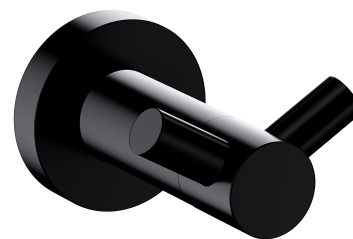

MODERN PROJECT | haczyk podwójny

Kolor: czarny mat (BLM)

Kolekcja akcesoriów MODERN PROJECT wyróżnia się czystą formą i minimalistycznym wzornictwem. Perfekcyjnie dopracowany kształt oparty na figurze koła nadaje kolekcji ponadczasowy, nowoczesny charakter.

Czarny mat jest wyrazistym wykończeniem o aksamitnej w dotyku, matowej powierzchni.

Materiały i technologie

Produkt został wykonany z wysokogatunkowego mosiądzu klasy A.

Specyfikacja

- wykonany z mosiądzu
- szerokość: 6 cm, wysokość: 4 cm, odległość od ściany: 7 cm