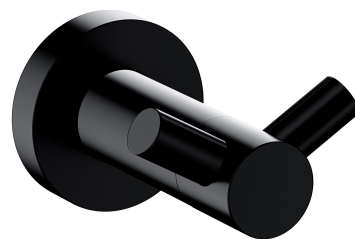

## MODERN PROJECT | haczyk podwójny

---

Kolor: czarny mat (BLM)

Kolekcja akcesoriów MODERN PROJECT wyróżnia się czystą formą i minimalistycznym wzornictwem. Perfekcyjnie dopracowany kształt oparty na figurze koła nadaje kolekcji ponadczasowy, nowoczesny charakter.

Czarny mat jest wyrazistym wykończeniem o aksamitnej w dotyku, matowej powierzchni.

## Materiały i technologie

---

Produkt został wykonany z wysokogatunkowego mosiądzu klasy A.

## Specyfikacja

---

- wykonany z mosiądzu
- szerokość: 6 cm, wysokość: 4 cm, odległość od ściany: 7 cm