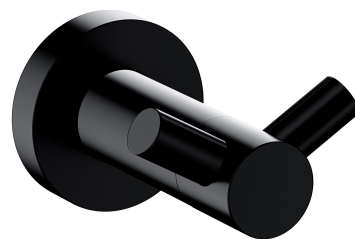

MODERN PROJECT | haczyk podwójny

Kolor: czarny mat (BLM)

Kolekcja akcesoriów MODERN PROJECT wyróżnia się czystą formą i minimalistycznym wzornictwem. Perfekcyjnie dopracowany kształt oparty na figurze koła nadaje kolekcji ponadczasowy, nowoczesny charakter.

Czarny mat jest wyrazistym wykończeniem o aksamitnej w dotyku, matowej powierzchni.

Materiały i technologie

Produkt został wykonany z wysokogatunkowego mosiądzu klasy A.

Specyfikacja

- wykonany z mosiądzu
- szerokość: 6 cm, wysokość: 4 cm, odległość od ściany: 7 cm