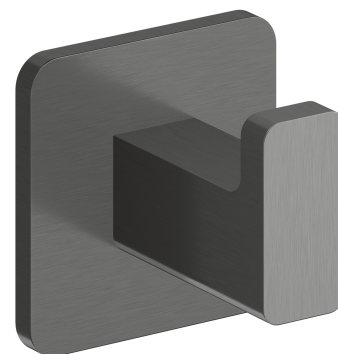

NELSON | haczyk

Kolor: grafit szczotkowany (GR)

Kolekcja akcesoriów NELSON wyróżnia się nowoczesną geometryczną formą o przyjaznej, łagodnej linii. Projekt opiera się na kątach prostych złagodzonych optywowym kształtem lekko zaokrąglonych krawędzi.

Grafit jest intrygującym wykończeniem w odcieniu metalicznej szarości, o satynowej, szczotkowanej powierzchni.

Materiały i technologie

Produkt został wykonany z wysokogatunkowego mosiądzu klasy A.

Specyfikacja

- wykonany z mosiądzu
- szerokość: 5 cm
- wysokość: 5 cm
- odległość od ściany: 4 cm