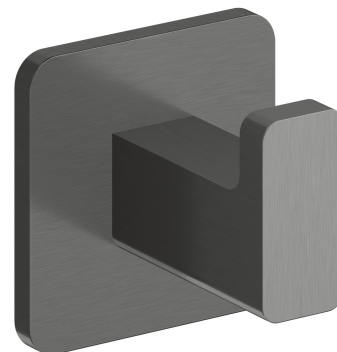

## NELSON | haczyk

---

### Kolor: grafit szczotkowany (GR)

Kolekcja akcesoriów NELSON wyróżnia się nowoczesną geometryczną formą o przyjaznej, łagodnej linii. Projekt opiera się na kątach prostych złagodzonych optywowym kształtem lekko zaokrąglonych krawędzi.

Grafit jest intrygującym wykończeniem w odcieniu metalicznej szarości, o satynowej, szczotkowanej powierzchni.

## Specyfikacja

---

- wykonany z mosiądzu
- szerokość: 5 cm
- wysokość: 5 cm
- odległość od ściany: 4 cm