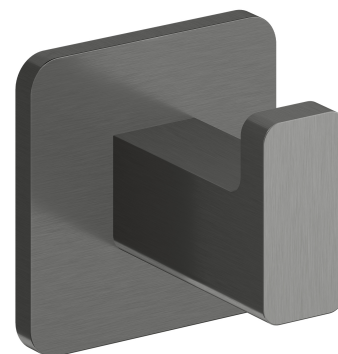

## NELSON | haczyk

---

### Kolor: grafit szczotkowany (GR)

Kolekcja akcesoriów NELSON wyróżnia się nowoczesną geometryczną formą o przyjaznej, łagodnej linii. Projekt opiera się na kątach prostych złagodzonych optywowym kształtem lekko zaokrąglonych krawędzi.

Grafit jest intrygującym wykończeniem w odcieniu metalicznej szarości, o satynowej, szczotkowanej powierzchni.

## Specyfikacja

---

- wykonany z mosiądzu
- szerokość: 5 cm
- wysokość: 5 cm
- odległość od ściany: 4 cm