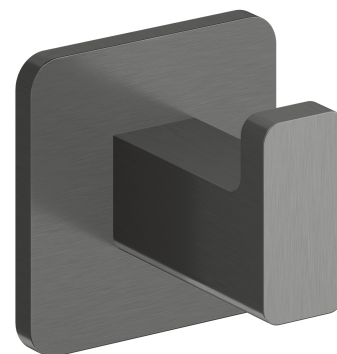

NELSON | haczyk

Kolor: grafit szczotkowany (GR)

Kolekcja akcesoriów NELSON wyróżnia się nowoczesną geometryczną formą o przyjaznej, łagodnej linii. Projekt opiera się na kątach prostych złagodzonych optywowym kształtem lekko zaokrąglonych krawędzi.

Grafit jest intrygującym wykończeniem w odcieniu metalicznej szarości, o satynowej, szczotkowanej powierzchni.

Materiały i technologie

Produkt został wykonany z wysokogatunkowego mosiądzu klasy A.

Specyfikacja

- wykonany z mosiądzu
- szerokość: 5 cm
- wysokość: 5 cm
- odległość od ściany: 4 cm