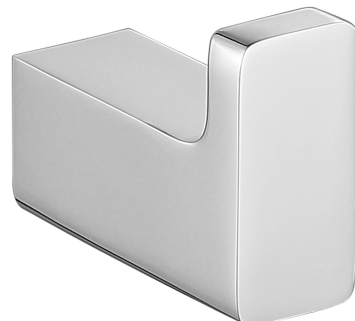

NELSON | haczyk

Kolor: chrom połysk (CR)

Kolekcja akcesoriów NELSON wyróżnia się nowoczesną geometryczną formą o przyjaznej, łagodnej linii. Projekt opiera się na kątach prostych złagodzonych optywowym kształtem lekko zaokrąglonych krawędzi.

Chrom jest uniwersalnym wykończeniem o srebrzystej barwie i idealnie gładkiej, lśniącej powierzchni.

Materiały i technologie

Zewnętrzna powłoka produktu, wykonana zaawansowaną technologią galwanizacji, charakteryzuje się trwałością, zapewniając jednocześnie łatwość w czyszczeniu.

Produkt został wykonany z wysokogatunkowego mosiądzu klasy A.

Produkt jest objęty gwarancją na okres 5 lat. Szczegóły warunków gwarancji.

Specyfikacja

- wykonany z mosiądzu
- szerokość: 2 cm
- wysokość: 3 cm
- odległość od ściany: 4 cm