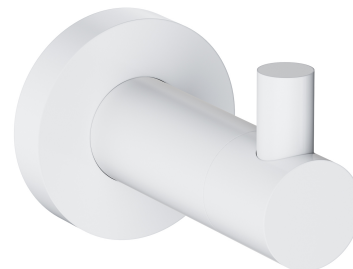

## MODERN PROJECT | haczyk

---

Kolor: biały mat (WM)

Kolekcja akcesoriów MODERN PROJECT wyróżnia się czystą formą i minimalistycznym wzornictwem. Perfekcyjnie dopracowany kształt oparty na figurze koła nadaje kolekcji ponadczasowy, nowoczesny charakter.

Biały mat to subtelne wykończenie o aksamitnej w dotyku, matowej powierzchni.

## Materiały i technologie

---

Produkt został wykonany z wysokogatunkowego mosiądzu klasy A.

## Specyfikacja

---

- wykonany z mosiądzu
- szerokość: 4 cm, wysokość: 5 cm, odległość od ściany: 6 cm