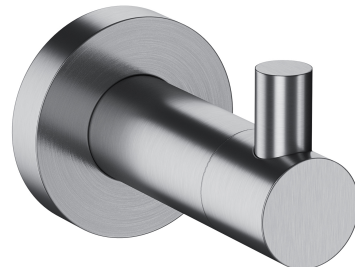

### Kolor: nikiel szczotkowany (NI)

Kolekcja akcesoriów MODERN PROJECT wyróżnia się czystą formą i minimalistycznym wzornictwem. Perfekcyjnie dopracowany kształt oparty na figurze koła nadaje kolekcji ponadczasowy, nowoczesny charakter.

Nikiel jest industrialnym wykończeniem o srebrzystej barwie i satynowej, szczotkowanej powierzchni. Powłoka została wykonana w zaawansowanej technologii PVD.

## Specyfikacja

---

- wykonany z mosiądzu
- szerokość: 4 cm, wysokość: 5 cm, odległość od ściany: 6 cm