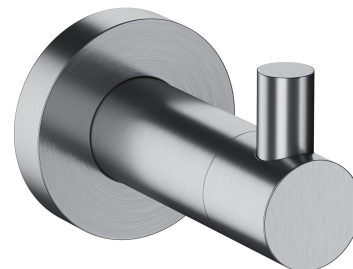

MODERN PROJECT | haczyk

Kolor: nikiel (NI)

Kolekcja akcesoriów MODERN PROJECT wyróżnia się czystą formą i minimalistycznym wzornictwem. Perfekcyjnie dopracowany kształt oparty na figurze koła nadaje kolekcji ponadczasowy, nowoczesny charakter.

Nikiel jest industrialnym wykończeniem o srebrzystej barwie i satynowej, szczotkowanej powierzchni.

Materiały i technologie

Produkt został wykonany z wysokogatunkowego mosiądzu klasy A.

Produkt jest objęty gwarancją na okres 5 lat. Szczegóły warunków gwarancji.

Specyfikacja

- wykonany z mosiądzu
- szerokość: 4 cm, wysokość: 5 cm, odległość od ściany: 6 cm