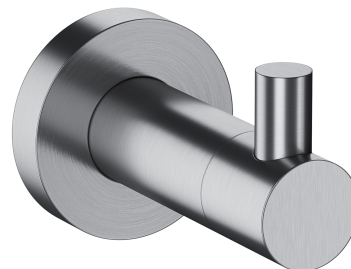

### Kolor: nikiel szczotkowany (NI)

Kolekcja akcesoriów MODERN PROJECT wyróżnia się czystą formą i minimalistycznym wzornictwem. Perfekcyjnie dopracowany kształt oparty na figurze koła nadaje kolekcji ponadczasowy, nowoczesny charakter.

Nikiel jest industrialnym wykończeniem o srebrzystej barwie i satynowej, szczotkowanej powierzchni. Powłoka została wykonana w zaawansowanej technologii PVD.

## Materiały i technologie

---

Zewnętrzna powłoka produktu została uzyskana zaawansowaną technologią PVD, która gwarantuje najwyższą trwałość, zapewniając jednocześnie łatwość w czyszczeniu.

Produkt został wykonany z wysokogatunkowego miedzi klasy A.

## Specyfikacja

---

- wykonany z miedzi
- szerokość: 4 cm, wysokość: 5 cm, odległość od ściany: 6 cm