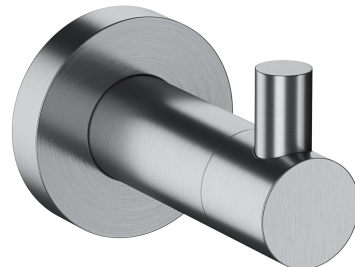

MODERN PROJECT | haczyk

Kolor: nikiel szczotkowany (NI)

Kolekcja akcesoriów MODERN PROJECT wyróżnia się czystą formą i minimalistycznym wzornictwem. Perfekcyjnie dopracowany kształt oparty na figurze koła nadaje kolekcji ponadczasowy, nowoczesny charakter.

Nikiel jest industrialnym wykończeniem o srebrzystej barwie i satynowej, szczotkowanej powierzchni.

Materiały i technologie

Produkt został wykonany z wysokogatunkowego mosiądzu klasy A.

Produkt jest objęty gwarancją na okres 5 lat. Szczegóły warunków gwarancji.

Specyfikacja

- wykonany z mosiądzu
- szerokość: 4 cm, wysokość: 5 cm, odległość od ściany: 6 cm