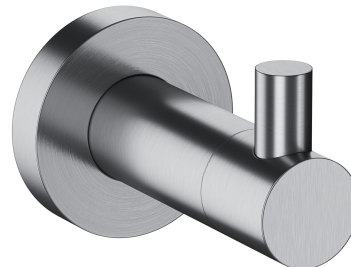

### Kolor: nikiel szczotkowany (NI)

Kolekcja akcesoriów MODERN PROJECT wyróżnia się czystą formą i minimalistycznym wzornictwem. Perfekcyjnie dopracowany kształt oparty na figurze koła nadaje kolekcji ponadczasowy, nowoczesny charakter.

Nikiel jest industrialnym wykończeniem o srebrzystej barwie i satynowej, szczotkowanej powierzchni.

## Specyfikacja

---

- wykonany z mosiądzu
- szerokość: 4 cm, wysokość: 5 cm, odległość od ściany: 6 cm