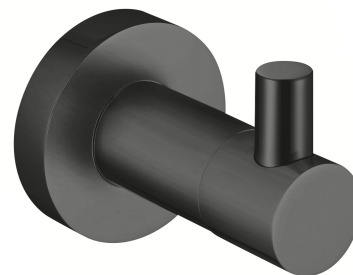

MODERN PROJECT | haczyk

Kolor: grafit szczotkowany (GR)

Kolekcja akcesoriów MODERN PROJECT wyróżnia się czystą formą i minimalistycznym wzornictwem. Perfekcyjnie dopracowany kształt oparty na figurze koła nadaje kolekcji ponadczasowy, nowoczesny charakter.

Grafit jest intrygującym wykończeniem w odcieniu metalicznej szarości, o satynowej, szczotkowanej powierzchni.

Materiały i technologie

Produkt został wykonany z wysokogatunkowego mosiądzu klasy A.

Specyfikacja

- wykonany z mosiądzu
- szerokość: 4 cm, wysokość: 5 cm, odległość od ściany: 6 cm