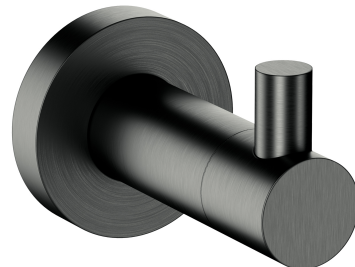

MODERN PROJECT | haczyk

Kolor: grafit szczotkowany (GR)

Kolekcja akcesoriów MODERN PROJECT wyróżnia się czystą formą i minimalistycznym wzornictwem. Perfekcyjnie dopracowany kształt oparty na figurze koła nadaje kolekcji ponadczasowy, nowoczesny charakter.

Grafit jest intrygującym wykończeniem w odcieniu metalicznej szarości, o satynowej, szczotkowanej powierzchni.

Materiały i technologie

Produkt został wykonany z wysokogatunkowego mosiądzu klasy A.

Specyfikacja

- wykonany z mosiądzu
- szerokość: 4 cm, wysokość: 5 cm, odległość od ściany: 6 cm