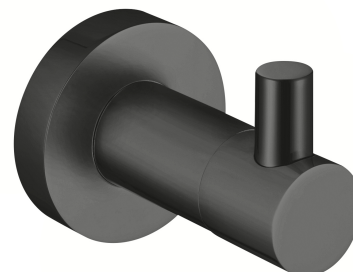

### Kolor: grafit szczotkowany (GR)

Kolekcja akcesoriów MODERN PROJECT wyróżnia się czystą formą i minimalistycznym wzornictwem. Perfekcyjnie dopracowany kształt oparty na figurze koła nadaje kolekcji ponadczasowy, nowoczesny charakter.

Grafit jest intrygującym wykończeniem w odcieniu metalicznej szarości, o satynowej, szczotkowanej powierzchni.

## Materiały i technologie

---

Produkt został wykonany z wysokogatunkowego mosiądzu klasy A.

## Specyfikacja

---

- wykonany z mosiądzu
- szerokość: 4 cm, wysokość: 5 cm, odległość od ściany: 6 cm