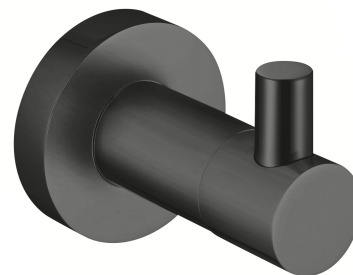

### Kolor: grafit szczotkowany (GR)

Kolekcja akcesoriów MODERN PROJECT wyróżnia się czystą formą i minimalistycznym wzornictwem. Perfekcyjnie dopracowany kształt oparty na figurze koła nadaje kolekcji ponadczasowy, nowoczesny charakter.

Grafit jest intrygującym wykończeniem w odcieniu metalicznej szarości, o satynowej, szczotkowanej powierzchni.

## Materiały i technologie

---

Produkt został wykonany z wysokogatunkowego mosiądzu klasy A.

## Specyfikacja

---

- wykonany z mosiądzu
- szerokość: 4 cm, wysokość: 5 cm, odległość od ściany: 6 cm