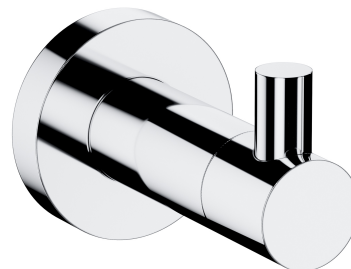

MODERN PROJECT | haczyk

Kolor: chrom połysk (CR)

Kolekcja akcesoriów MODERN PROJECT wyróżnia się czystą formą i minimalistycznym wzornictwem. Perfekcyjnie dopracowany kształt oparty na figurze koła nadaje kolekcji ponadczasowy, nowoczesny charakter.

Chrom jest uniwersalnym wykończeniem o srebrzystej barwie i idealnie gładkiej, lśniącej powierzchni.

Materiały i technologie

Zewnętrzna powłoka produktu, wykonana zaawansowaną technologią galwanizacji, charakteryzuje się trwałością, zapewniając jednocześnie łatwość w czyszczeniu.

Produkt został wykonany z wysokogatunkowego mosiądzu klasy A.

Produkt jest objęty gwarancją na okres 5 lat. Szczegóły warunków gwarancji.

Specyfikacja

- wykonany z mosiądzu
- szerokość: 4 cm, wysokość: 5 cm, odległość od ściany: 6 cm