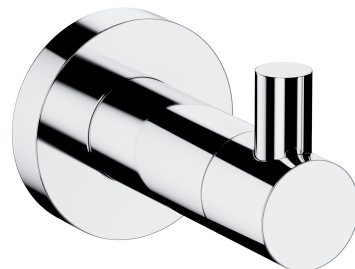

MODERN PROJECT | haczyk

Kolor: chrom (CR)

Kolekcja akcesoriów MODERN PROJECT wyróżnia się czystą formą i minimalistycznym wzornictwem. Perfekcyjnie dopracowany kształt oparty na figurze koła nadaje kolekcji ponadczasowy, nowoczesny charakter.

Chrom jest uniwersalnym wykończeniem o srebrzystej barwie i idealnie gładkiej, lśniącej powierzchni.

Materiały i technologie

Zewnętrzna powłoka produktu, wykonana zaawansowaną technologią galwanizacji, charakteryzuje się trwałością, zapewniając jednocześnie łatwość w czyszczeniu.

Produkt został wykonany z wysokogatunkowego mosiądzu klasy A.

Produkt jest objęty gwarancją na okres 5 lat. Szczegóły warunków gwarancji.

Specyfikacja

- wykonany z mosiądzu
- szerokość: 4 cm, wysokość: 5 cm, odległość od ściany: 6 cm