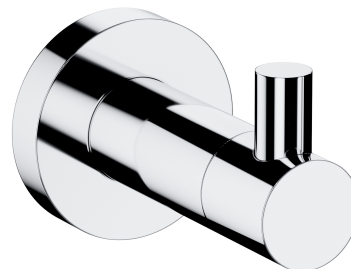

MODERN PROJECT | haczyk

Kolor: chrom (CR)

Kolekcja akcesoriów MODERN PROJECT wyróżnia się czystą formą i minimalistycznym wzornictwem. Perfekcyjnie dopracowany kształt oparty na figurze koła nadaje kolekcji ponadczasowy, nowoczesny charakter.

Chrom jest uniwersalnym wykończeniem o srebrzystej barwie i idealnie gładkiej, lśniącej powierzchni.

Materiały i technologie

Zewnętrzna powłoka produktu, wykonana zaawansowaną technologią galwanostegii, charakteryzuje się trwałością, odpornością na zarysowania oraz łatwością w czyszczeniu.

Produkt został wykonany z wysokogatunkowego mosiądzu klasy A.

Produkt jest objęty gwarancją na okres 5 lat. Szczegóły warunków gwarancji.

Specyfikacja

- wykonany z mosiądzu
- szerokość: 4 cm, wysokość: 5 cm, odległość od ściany: 6 cm