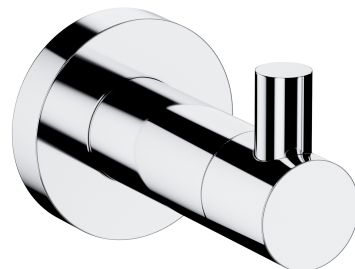

## MODERN PROJECT | haczyk

---

**Kolor: chrom połysk (CR)**

Kolekcja akcesoriów MODERN PROJECT wyróżnia się czystą formą i minimalistycznym wzornictwem. Perfekcyjnie dopracowany kształt oparty na figurze koła nadaje kolekcji ponadczasowy, nowoczesny charakter.

Chrom jest uniwersalnym wykończeniem o srebrzystej barwie i idealnie gładkiej, lśniącej powierzchni.

## Materiały i technologie

---

Zewnętrzna powłoka produktu, wykonana zaawansowaną technologią galwanizacji, charakteryzuje się trwałością, zapewniając jednocześnie łatwość w czyszczeniu.

Produkt został wykonany z wysokogatunkowego mosiądzu klasy A.

## Specyfikacja

---

- wykonany z mosiądzu
- szerokość: 4 cm, wysokość: 5 cm, odległość od ściany: 6 cm