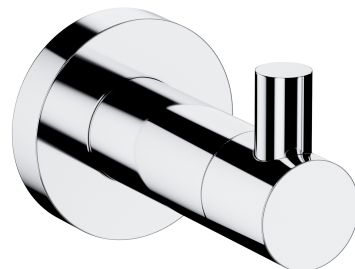

MODERN PROJECT | haczyk

Kolor: chrom połysk (CR)

Kolekcja akcesoriów MODERN PROJECT wyróżnia się czystą formą i minimalistycznym wzornictwem. Perfekcyjnie dopracowany kształt oparty na figurze koła nadaje kolekcji ponadczasowy, nowoczesny charakter.

Chrom jest uniwersalnym wykończeniem o srebrzystej barwie i idealnie gładkiej, lśniącej powierzchni.

Materiały i technologie

Zewnętrzna powłoka produktu, wykonana zaawansowaną technologią galwanizacji, charakteryzuje się trwałością, zapewniając jednocześnie łatwość w czyszczeniu.

Produkt został wykonany z wysokogatunkowego mosiądzu klasy A.

Produkt jest objęty gwarancją na okres 5 lat. Szczegóły warunków gwarancji.

Specyfikacja

- wykonany z mosiądzu
- szerokość: 4 cm, wysokość: 5 cm, odległość od ściany: 6 cm