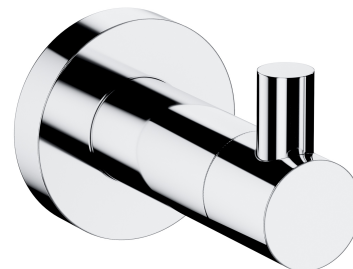

MODERN PROJECT | haczyk

Kolor: chrom połysk (CR)

Kolekcja akcesoriów MODERN PROJECT wyróżnia się czystą formą i minimalistycznym wzornictwem. Perfekcyjnie dopracowany kształt oparty na figurze koła nadaje kolekcji ponadczasowy, nowoczesny charakter.

Chrom jest uniwersalnym wykończeniem o srebrzystej barwie i idealnie gładkiej, lśniącej powierzchni.

Materiały i technologie

Zewnętrzna powłoka produktu, wykonana zaawansowaną technologią galwanizacji, charakteryzuje się trwałością, zapewniając jednocześnie łatwość w czyszczeniu.

Produkt został wykonany z wysokogatunkowego mosiądzu klasy A.

Produkt jest objęty gwarancją na okres 5 lat. Szczegóły warunków gwarancji.

Specyfikacja

- wykonany z mosiądzu
- szerokość: 4 cm, wysokość: 5 cm, odległość od ściany: 6 cm