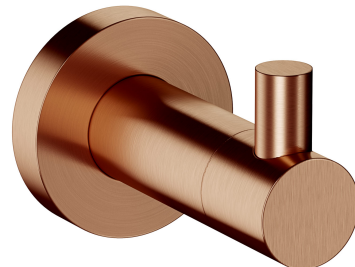

### Kolor: miedź szczotkowana (CPB)

Kolekcja akcesoriów MODERN PROJECT wyróżnia się czystą formą i minimalistycznym wzornictwem. Perfekcyjnie dopracowany kształt oparty na figurze koła nadaje kolekcji ponadczasowy, nowoczesny charakter.

Miedź szczotkowana jest szlachetnym wykończeniem o ciepłej czerwonobrazowej barwie i satynowej powierzchni. Powłoka została wykonana w zaawansowanej technologii PVD.

## Specyfikacja

---

- wykonany z mosiądzu
- szerokość: 4 cm, wysokość: 5 cm, odległość od ściany: 6 cm