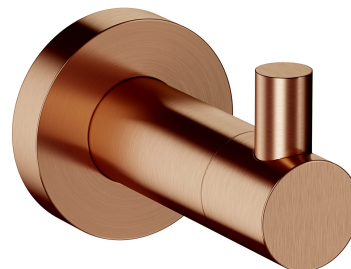

### Kolor: miedź szczotkowana (CPB)

Kolekcja akcesoriów MODERN PROJECT wyróżnia się czystą formą i minimalistycznym wzornictwem. Perfekcyjnie dopracowany kształt oparty na figurze koła nadaje kolekcji ponadczasowy, nowoczesny charakter.

Miedź szczotkowana jest szlachetnym wykończeniem o ciepłej czerwonobrazowej barwie i satynowej powierzchni. Powłoka została wykonana w zaawansowanej technologii PVD.

## Materiały i technologie

---

Zewnętrzna powłoka produktu została uzyskana zaawansowaną technologią PVD, która gwarantuje najwyższą trwałość, zapewniając jednocześnie łatwość w czyszczeniu.

Produkt został wykonany z wysokogatunkowego mosiądzu klasy A.

## Specyfikacja

---

- wykonany z mosiądzu
- szerokość: 4 cm, wysokość: 5 cm, odległość od ściany: 6 cm