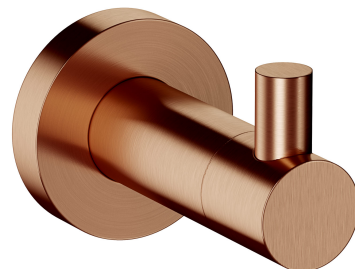

### Kolor: miedź szczotkowana (CPB)

Kolekcja akcesoriów MODERN PROJECT wyróżnia się czystą formą i minimalistycznym wzornictwem. Perfekcyjnie dopracowany kształt oparty na figurze koła nadaje kolekcji ponadczasowy, nowoczesny charakter.

Miedź szczotkowana jest szlachetnym wykończeniem o ciepłej czerwono-brązowej barwie i satynowej powierzchni. Powłoka została wykonana w zaawansowanej technologii PVD.

## Materiały i technologie

---

Zewnętrzna powłoka produktu została uzyskana zaawansowaną technologią PVD, która gwarantuje najwyższą trwałość, zapewniając jednocześnie łatwość w czyszczeniu.

Produkt został wykonany z wysokogatunkowego mosiądzu klasy A.

## Specyfikacja

---

- wykonany z mosiądzu
- szerokość: 4 cm, wysokość: 5 cm, odległość od ściany: 6 cm