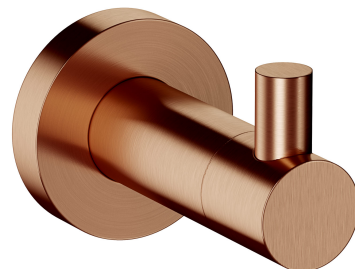

MODERN PROJECT | haczyk

Kolor: miedź szczotkowana (CPB)

Kolekcja akcesoriów MODERN PROJECT wyróżnia się czystą formą i minimalistycznym wzornictwem. Perfekcyjnie dopracowany kształt oparty na figurze koła nadaje kolekcji ponadczasowy, nowoczesny charakter.

Miedź szczotkowana jest szlachetnym wykończeniem o ciepłej czerwonobrazowej barwie i satynowej powierzchni. Powłoka została wykonana w zaawansowanej technologii PVD.

Materiały i technologie

Zewnętrzna powłoka produktu została uzyskana zaawansowaną technologią PVD, która gwarantuje najwyższą trwałość, zapewniając jednocześnie łatwość w czyszczeniu.

Produkt został wykonany z wysokogatunkowego mosiądzu klasy A.

Produkt jest objęty gwarancją na okres 5 lat. Szczegóły warunków gwarancji.

Specyfikacja

- wykonany z mosiądzu
- szerokość: 4 cm, wysokość: 5 cm, odległość od ściany: 6 cm