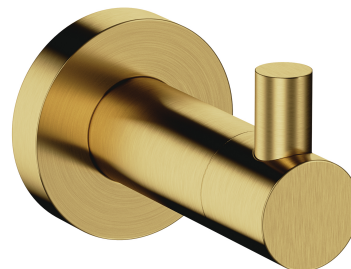

MODERN PROJECT | haczyk

Kolor: msiądz szczotkowany (BSB)

Kolekcja akcesoriów MODERN PROJECT wyróżnia się czystą formą i minimalistycznym wzornictwem. Perfekcyjnie dopracowany kształt oparty na figurze koła nadaje kolekcji ponadczasowy, nowoczesny charakter.

Mosiądz szczotkowany jest szlachetnym wykończeniem w odcieniu chłodnego złota i satynowej, szczotkowanej powierzchni. Powłoka została wykonana w zaawansowanej technologii PVD.

Materiały i technologie

Zewnętrzna powłoka produktu została uzyskana zaawansowaną technologią PVD, która gwarantuje najwyższą trwałość, zapewniając jednocześnie łatwość w czyszczeniu.

Produkt został wykonany z wysokogatunkowego msiądzu klasy A.

Produkt jest objęty gwarancją na okres 5 lat. Szczegóły warunków gwarancji.

Specyfikacja

- wykonany z msiądzu
- szerokość: 4 cm, wysokość: 5 cm, odległość od ściany: 6 cm