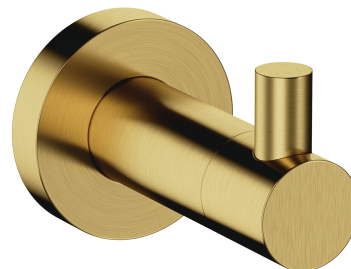

### Kolor: mosiądz szczotkowany (BSB)

Kolekcja akcesoriów MODERN PROJECT wyróżnia się czystą formą i minimalistycznym wzornictwem. Perfekcyjnie dopracowany kształt oparty na figurze koła nadaje kolekcji ponadczasowy, nowoczesny charakter.

Mosiądz szczotkowany jest szlachetnym wykończeniem w odcieniu chłodnego złota i satynowej, szczotkowanej powierzchni. Powłoka została wykonana w zaawansowanej technologii PVD.

## Specyfikacja

---

- wykonany z mosiądzu
- szerokość: 4 cm, wysokość: 5 cm, odległość od ściany: 6 cm