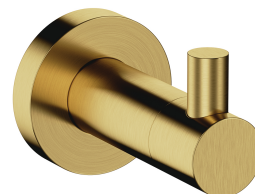

MODERN PROJECT | haczyk

Kolor: mosiądz szczotkowany (BSB)

Kolekcja akcesoriów MODERN PROJECT wyróżnia się czystą formą i minimalistycznym wzornictwem. Perfekcyjnie dopracowany kształt oparty na figurze koła nadaje kolekcji ponadczasowy, nowoczesny charakter.

Mosiądz szczotkowany jest szlachetnym wykończeniem w odcieniu chłodnego złota i satynowej, szczotkowanej powierzchni. Powłoka została wykonana w zaawansowanej technologii PVD.

Materiały i technologie

Zewnętrzna powłoka produktu została uzyskana zaawansowaną technologią PVD, która gwarantuje najwyższą trwałość i odporność na uszkodzenia, zapewniając jednocześnie łatwość w czyszczeniu.

Produkt został wykonany z wysokogatunkowego mosiądzu klasy A.

Produkt jest objęty gwarancją na okres 5 lat. Szczegóły warunków gwarancji.

Specyfikacja

- wykonany z mosiądzu
- szerokość: 4 cm, wysokość: 5 cm, odległość od ściany: 6 cm