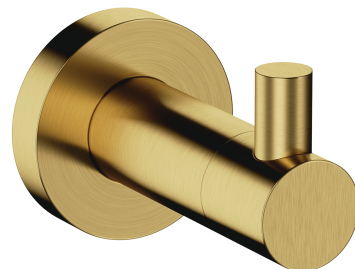

MODERN PROJECT | haczyk

Kolor: mosiądz szczotkowany (BSB)

Kolekcja akcesoriów MODERN PROJECT wyróżnia się czystą formą i minimalistycznym wzornictwem. Perfekcyjnie dopracowany kształt oparty na figurze koła nadaje kolekcji ponadczasowy, nowoczesny charakter.

Mosiądz szczotkowany jest szlachetnym wykończeniem w odcieniu chłodnego złota i satynowej, szczotkowanej powierzchni. Powłoka została wykonana w zaawansowanej technologii PVD.

Materiały i technologie

Zewnętrzna powłoka produktu została uzyskana zaawansowaną technologią PVD, która gwarantuje najwyższą trwałość, zapewniając jednocześnie łatwość w czyszczeniu.

Produkt został wykonany z wysokogatunkowego mosiądzu klasy A.

Produkt jest objęty gwarancją na okres 5 lat. Szczegóły warunków gwarancji.

Specyfikacja

- wykonany z mosiądzu
- szerokość: 4 cm, wysokość: 5 cm, odległość od ściany: 6 cm