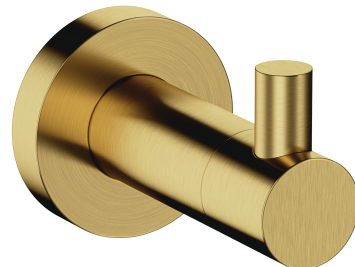

MODERN PROJECT | haczyk

Kolor: mosiądz szczotkowany (BSB)

Kolekcja akcesoriów MODERN PROJECT wyróżnia się czystą formą i minimalistycznym wzornictwem. Perfekcyjnie dopracowany kształt oparty na figurze koła nadaje kolekcji ponadczasowy, nowoczesny charakter.

Mosiądz szczotkowany jest szlachetnym wykończeniem w odcieniu chłodnego złota i satynowej, szczotkowanej powierzchni. Powłoka została wykonana w zaawansowanej technologii PVD.

Materiały i technologie

Zewnętrzna powłoka produktu została uzyskana zaawansowaną technologią PVD, która gwarantuje najwyższą trwałość, zapewniając jednocześnie łatwość w czyszczeniu.

Produkt został wykonany z wysokogatunkowego mosiądzu klasy A.

Produkt jest objęty gwarancją na okres 5 lat. Szczegóły warunków gwarancji.

Specyfikacja

- wykonany z mosiądzu
- szerokość: 4 cm, wysokość: 5 cm, odległość od ściany: 6 cm