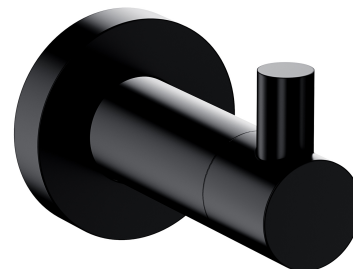

### Kolor: czarny mat (BLM)

Kolekcja akcesoriów MODERN PROJECT wyróżnia się czystą formą i minimalistycznym wzornictwem. Perfekcyjnie dopracowany kształt oparty na figurze koła nadaje kolekcji ponadczasowy, nowoczesny charakter.

Czarny mat jest wyrazistym wykończeniem o aksamitnej w dotyku, matowej powierzchni.

## Materiały i technologie

---

Produkt został wykonany z wysokogatunkowego mosiądzu klasy A.

## Specyfikacja

---

- wykonany z mosiądzu
- szerokość: 4 cm, wysokość: 5 cm, odległość od ściany: 6 cm