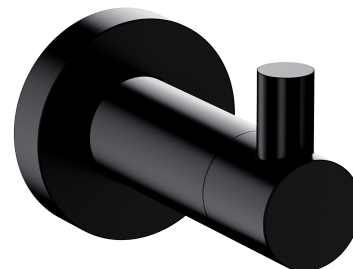

MODERN PROJECT | haczyk

Kolor: czarny mat (BLM)

Kolekcja akcesoriów MODERN PROJECT wyróżnia się czystą formą i minimalistycznym wzornictwem. Perfekcyjnie dopracowany kształt oparty na figurze koła nadaje kolekcji ponadczasowy, nowoczesny charakter.

Czarny mat jest wyrazistym wykończeniem o aksamitnej w dotyku, matowej powierzchni.

Materiały i technologie

Produkt został wykonany z wysokogatunkowego mosiądzu klasy A.

Specyfikacja

- wykonany z mosiądzu
- szerokość: 4 cm, wysokość: 5 cm, odległość od ściany: 6 cm