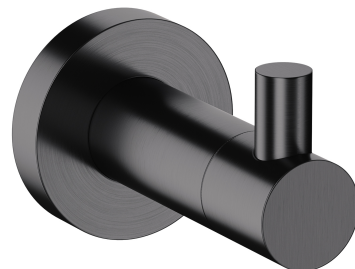

### Kolor: antracyt szczotkowany (AT)

Kolekcja akcesoriów MODERN PROJECT wyróżnia się czystą formą i minimalistycznym wzornictwem. Perfekcyjnie dopracowany kształt oparty na figurze koła nadaje kolekcji ponadczasowy, nowoczesny charakter.

Antracyt jest współczesnym wykończeniem o głębokim, metalicznym odcieniu i satynowej, szczotkowanej powierzchni.

## Materiały i technologie

---

Zewnętrzna powłoka produktu została uzyskana zaawansowaną technologią PVD, która gwarantuje najwyższą trwałość, zapewniając jednocześnie łatwość w czyszczeniu.

Produkt został wykonany z wysokogatunkowego mosiądzu klasy A.

## Specyfikacja

---

- wykonany z mosiądzu
- szerokość: 4 cm, wysokość: 5 cm, odległość od ściany: 6 cm