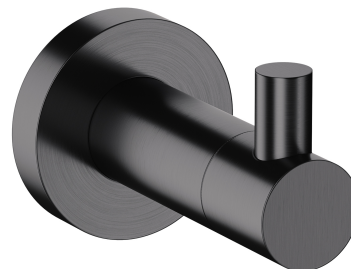

MODERN PROJECT | haczyk

Kolor: antracyt szczotkowany (AT)

Kolekcja akcesoriów MODERN PROJECT wyróżnia się czystą formą i minimalistycznym wzornictwem. Perfekcyjnie dopracowany kształt oparty na figurze koła nadaje kolekcji ponadczasowy, nowoczesny charakter.

Antracyt jest współczesnym wykończeniem o głębokim, metalicznym odcieniu i satynowej, szczotkowanej powierzchni. Powłoka została wykonana w zaawansowanej technologii PVD.

Materiały i technologie

Zewnętrzna powłoka produktu została uzyskana zaawansowaną technologią PVD, która gwarantuje najwyższą trwałość, zapewniając jednocześnie łatwość w czyszczeniu.

Produkt został wykonany z wysokogatunkowego mosiądzu klasy A.

Produkt jest objęty gwarancją na okres 5 lat. Szczegóły warunków gwarancji.

Specyfikacja

- wykonany z mosiądzu
- szerokość: 4 cm, wysokość: 5 cm, odległość od ściany: 6 cm