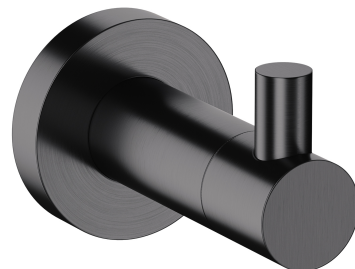

MODERN PROJECT | haczyk

Kolor: antracyt (AT)

Kolekcja akcesoriów MODERN PROJECT wyróżnia się czystą formą i minimalistycznym wzornictwem. Perfekcyjnie dopracowany kształt oparty na figurze koła nadaje kolekcji ponadczasowy, nowoczesny charakter.

Antracyt jest współczesnym wykończeniem o głębokim, metalicznym odcieniu i satynowej, szczotkowanej powierzchni.

Materiały i technologie

Zewnętrzna powłoka produktu została uzyskana zaawansowaną technologią PVD, która gwarantuje najwyższą trwałość i odporność na uszkodzenia, zapewniając jednocześnie łatwość w czyszczeniu.

Produkt został wykonany z wysokogatunkowego mosiądku klasy A.

Produkt jest objęty gwarancją na okres 5 lat. Szczegóły warunków gwarancji.

Specyfikacja

- wykonany z mosiądzu
- szerokość: 4 cm, wysokość: 5 cm, odległość od ściany: 6 cm