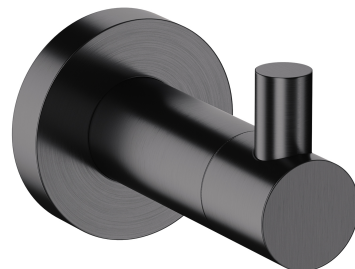

MODERN PROJECT | haczyk

Kolor: antracyt szczotkowany (AT)

Kolekcja akcesoriów MODERN PROJECT wyróżnia się czystą formą i minimalistycznym wzornictwem. Perfekcyjnie dopracowany kształt oparty na figurze koła nadaje kolekcji ponadczasowy, nowoczesny charakter.

Antracyt jest współczesnym wykończeniem o głębokim, metalicznym odcieniu i satynowej, szczotkowanej powierzchni. Powłoka została wykonana w zaawansowanej technologii PVD.

Materiały i technologie

Zewnętrzna powłoka produktu została uzyskana zaawansowaną technologią PVD, która gwarantuje najwyższą trwałość, zapewniając jednocześnie łatwość w czyszczeniu.

Produkt został wykonany z wysokogatunkowego mosiądzu klasy A.

Produkt jest objęty gwarancją na okres 5 lat. Szczegóły warunków gwarancji.

Specyfikacja

- wykonany z mosiądzu
- szerokość: 4 cm, wysokość: 5 cm, odległość od ściany: 6 cm