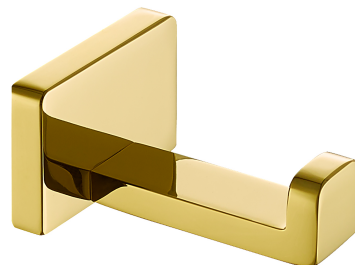

DARLING | haczyk

Kolor: złoty (GL)

Kolekcja akcesoriów DARLING zachwyca doskonałym designem i perfekcyjnym wykonaniem. Precyzyjnie dopracowana forma o zdecydowanej linii złagodzonej subtelnymi zaokrągleniami nadaje kolekcji unikalny charakter.

Złoto jest szlachetnym wykończeniem o eleganckim, jasnym odcieniu i idealnie gładkiej, lśniącej powierzchni.

Materiały i technologie

Zewnętrzna powłoka produktu została uzyskana zaawansowaną technologią PVD, która gwarantuje najwyższą trwałość i odporność na uszkodzenia, zapewniając jednocześnie łatwość w czyszczeniu.

Produkt jest objęty gwarancją na okres 5 lat. Szczegóły warunków gwarancji.

Specyfikacja

- wykonany z mosiądzu
- szerokość: 5 cm, wysokość: 3 cm, odległość od ściany: 6 cm