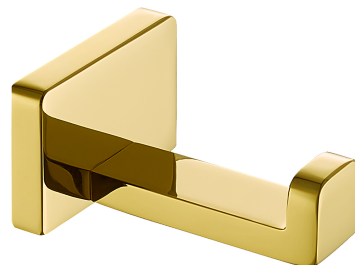

DARLING | haczyk

Kolor: złoty połysk (GL)

Kolekcja akcesoriów DARLING zachwyca doskonałym designem i perfekcyjnym wykonaniem. Precyzyjnie dopracowana forma o zdecydowanej linii złagodzonej subtelnymi zaokrągleniami nadaje kolekcji unikalny charakter.

Złoto jest szlachetnym wykończeniem o eleganckim, jasnym odcieniu i idealnie gładkiej, lśniącej powierzchni.

Materiały i technologie

Zewnętrzna powłoka produktu została uzyskana zaawansowaną technologią PVD, która gwarantuje najwyższą trwałość, zapewniając jednocześnie łatwość w czyszczeniu.

Produkt jest objęty gwarancją na okres 5 lat. Szczegóły warunków gwarancji.

Specyfikacja

- wykonany z mosiądzu
- szerokość: 5 cm, wysokość: 3 cm, odległość od ściany: 6 cm