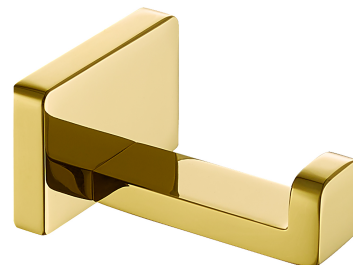

## DARLING | haczyk

---

### Kolor: złoty połysk (GL)

Kolekcja akcesoriów DARLING zachwyca doskonałym designem i perfekcyjnym wykonaniem. Precyzyjnie dopracowana forma o zdecydowanej linii złagodzonej subtelnymi zaokrągleniami nadaje kolekcji unikalny charakter.

Złoto jest szlachetnym wykończeniem o eleganckim, jasnym odcieniu i idealnie gładkiej, lśniącej powierzchni.

## Specyfikacja

---

- wykonany z mosiądzu
- szerokość: 5 cm, wysokość: 3 cm, odległość od ściany: 6 cm